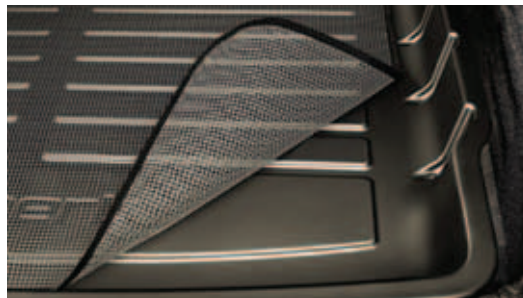

Пластиковый поддон в багажник
для Superb (DCE 800 001)

Фальшпол для багажника, состоит из трех частей
(DAA 810 001-003)

Пластиковый поддон с алюминиевой вставкой для Superb Combi
(не совместим с фальшполом); высота канта 10 см (ЗТ9 061 162)
Алюминиевую вставку можно перемещать в разные позиции
для изменения емкости поддона.

Дополнительная алюминиевая вставка (ЗТ0 017 254)