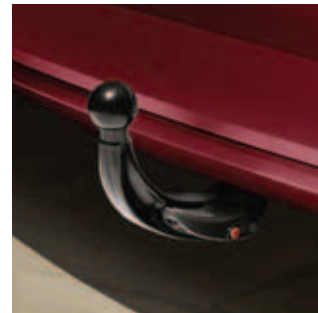

Фаркоп съемный (ЗТО 092 155)
Набор электрический с 13-полюсной розеткой для автомобилей с серийной подготовкой для фаркопа (EEA 800 004EL);
для автомобилей без серийной подготовки для фаркопа (EEA 800 003EL)
Адаптер с семиконтактной розеткой для присоединения прицепа (EAZ 000 001A)
Кронштейн предохранительной цепи фаркопа для прицепа (ЗТО 056 705)