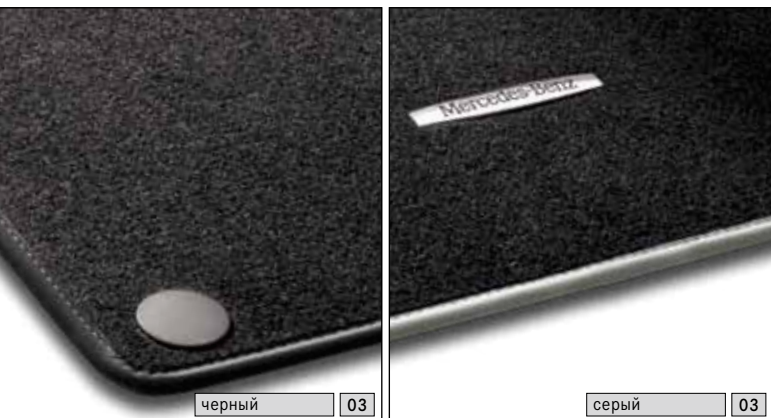

черный

03

серый

03