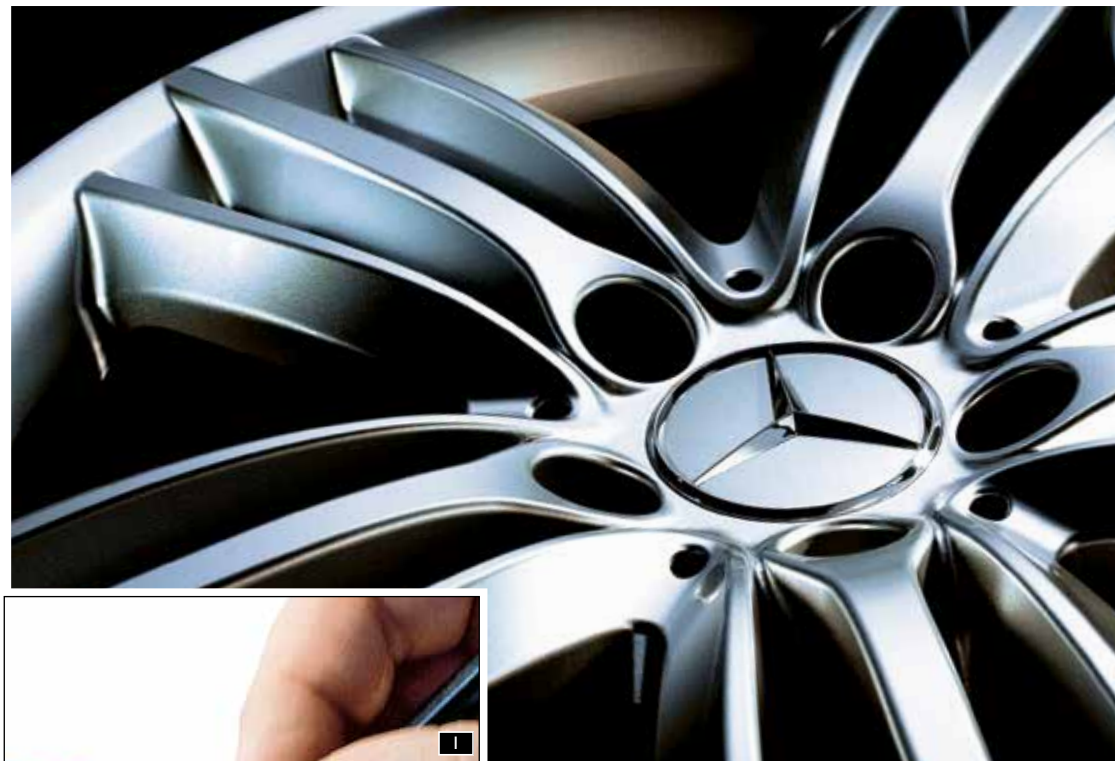

Цвет: серебристый с черным логотипом AMG.

«Мерседес-Бенц» ВО ВСЕХ СВОИХ ПРОЯВЛЕНИЯХ

Обладатели автомобилей «Мерседес-Бенц» не привыкли идти на компромиссы, когда речь идет о качестве и дизайне. Именно поэтому оригинальные аксессуары «Мерседес-Бенц» соответствуют высокому уровню автомобиля, добавляя ему безграничные возможности.