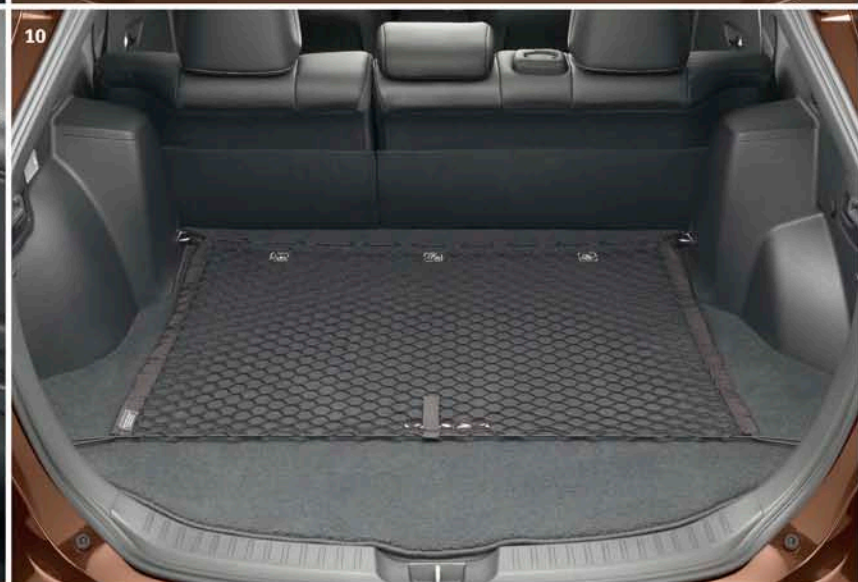

07

09

08

10

Комфорт и безопасность

07 Коврики салона текстильные, цвет — черный PT206-0T131-20

Текстильные коврики — практичные и прочные, легко чистятся и благодаря специальному покрытию не скользят. Водительский коврик снабжен специальной системой фиксации для предотвращения скольжения во время вождения.