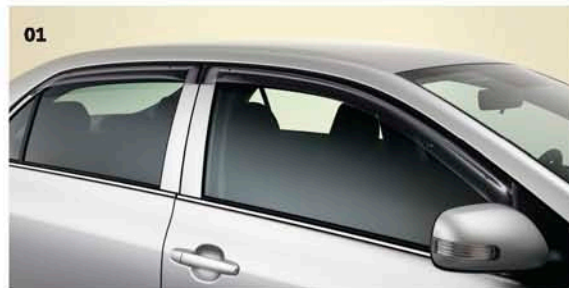

Дополнительная защита

01