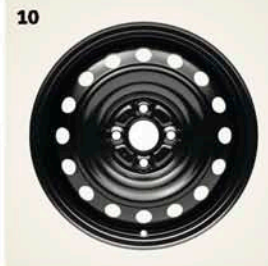

## 10 Стальной колесный диск, 16"

PZ419-E9692-ZB