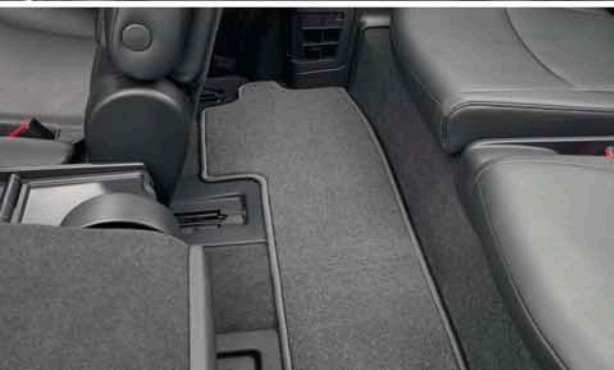

HighLander Оригинальные аксессуары

TOYOTA

СТРЕМИТЬСЯ
К ЛУЧШЕМУ

02

01 Боковые пороги, черные
PT738-48120

02 Хромированная отделка глушителя
PT18A-48090

03 Боковые молдинги

- черные