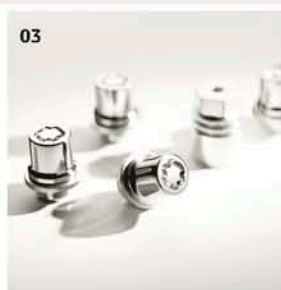

02 Дефлектор капота
PZ451-20530-00

Дефлектор капота защитит капот и ветровое стекло Вашего автомобиля от мелких царапин и сколов.

03 Секретные колесные гайки (комплект из 4х гаек)
PZ413-99683-00

04 Защитная пленка под дверные ручки
PZ438-B0182-00

Изготовленная из прозрачного и прочного материала защитная пленка убережет дверные ручки Вашего автомобиля от царапин и мелких повреждений.

05 Защита картера двигателя

а алюминий
PZ4AL-02058-00

б сталь
PZ4AL-02057-00
- комплект крепежа
PZ4AL-02057-60

Предназначена для предотвращения механических повреждений узлов и агрегатов, расположенных в низших точках Вашего автомобиля.

06 Блокираторы

- Блокиратор КПП
PL132-5R
- Блокиратор капота
PLH00-DLK
- Мастер-комплект блокираторов КПП и капота
PL132-5RHD

07 Комплект защит колесных арок (2 элемента)
NLL48-50000

- защита колесной арки, задней левой
NLL48-50003, NLW48-50003
- защита колесной арки, задней правой
NLL48-50004, NLW48-50003

Обеспечивают надежную защиту кузова от пескоструйного эффекта и негативного влияния агрессивных антигололедных реагентов. Способствуют повышению уровня шумоизоляции.

08 Дефлекторы боковых окон (передние) (без илл.)
PZ451-20531-00

Повторяя линии корпуса автомобиля, дефлекторы отводят встречные воздушные потоки, что делает поездку с открытыми окнами намного комфортнее.

09 Защитные наклейки на фары
PZ451-20990-00