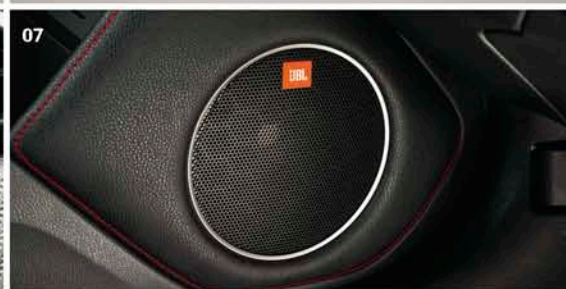

04 Коврик багажника черный

KFMTN-10300-RJ

Рекомендуется заказывать вместе с чехлом для запасного колеса.

- Чехол для запасного колеса черный

KFMTN-10301-RJ

05 Всесезонные коврики салона с высоким бортом

(комплект из 4-х ковриков), черные

KFMNP-10350-RJ

Резиновые коврики просто незаменимы, если Вы хотите уберечь обивку салона и багажника от грязи и повреждений.

06 Навигационный блок Touch And Go

PZ490-00331-00

PZ473-10330-60

Если Ваш автомобиль оснащен аудио системой Toyota Touch (изображена на фотографии), дополнительный блок Toyota Touch & Go — идеальное решение, которое обеспечит Ваш автомобиль системой навигации по России и странам Европы.

07Stereo система JBL

PZ490-13250-00

PZ490-13250-01

PZ457-13250-00

PZ457-G0230-01

PZ438-00230-00

51931-02020

Усилитель, комплект динамиков и сабвуфер.

Захватывающее дух звучание аудиосистемы премиум-класса не оставит меломанов равнодушными.

Усилитель процессора цифровых сигналов и комплект динамиков, настроенные специально под акустические характеристики Вашего автомобиля, воспроизводят весь спектр музыкальных частот с четкостью, свойственной передовым домашним системам.

08 Пепельница

74110-0D010

04

05

06

07

08