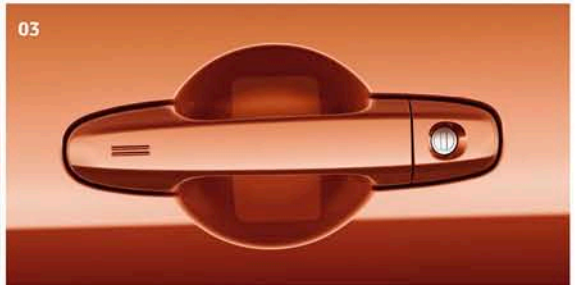

Дополнительная защита

01 Брызговики

PU060-18013-P1

Брызговики защитят кузов Вашего автомобиля от потоков грязи и мелких камней, летящих из-под колес.

02 Защитная пленка на задний бампер

PZ438-10180-00

03 Защитная пленка под дверные ручки

PZ438-B0182-00

Изготовленная из прозрачного и прочного материала защитная пленка убережет дверные ручки и задний бампер Вашего автомобиля от царапин и мелких повреждений.

04 Накладка на зеркала, карбон

PZ49J-10520-ZU

Накладки на зеркала, изготовленные из высококачественного углеродистого волокна, созданы с целью подчеркнуть облик спорткупе GT-86.

05 Секретные колесные гайки

PZ413-10680-00

Секретные колёсные гайки — проверенная защита для колёсных дисков. Достаточно заменить всего одну штатную гайку с каждого колеса.