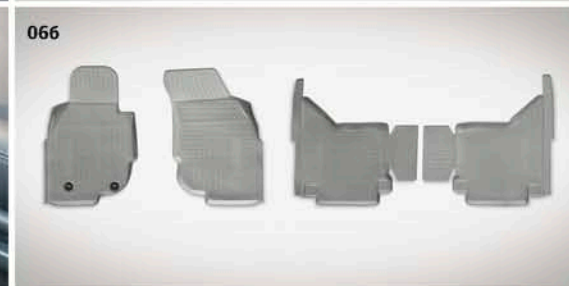

04 Коврики салона резиновые

PZ49K-NP354-RJ

Создают дополнительную защиту салона автомобиля от влаги, пыли и грязи. Легко моются.

05 Коврики салона текстильные

а петлевой ковролин PZ49C-NP350-HA

б велюр PZ49C-NP350-KA

06 Коврики салона всесезонные

а черные KFMNP-NP350-RJ

б серые KFMNP-NP350-RP

07 Дополнительные фары (без илл.)

PZ457-N0512-00

– кронштейн дополнительных фар

PZ425-N0513-60

08 Система помощи при парковке

а передняя + задняя система помощи при парковке (оборудование для установки)

PZ464-N0425-B0

б задняя система помощи при парковке (оборудование для установки)

PZ464-N0423-B0

в датчики парковки (комплект из 4х штук)

PZ464-00422-**

г кнопка отключения датчиков парковки

PZ464-N0420-55

Система помощи при парковке поможет Вам без проблем занять место на тесной стоянке. Установленные в передний и/или задний бампер датчики издают сигнал, который усиливается, по мере приближения автомобиля к препятствию. Дополнительно, Вы можете установить кнопку отключения датчиков парковки.

09 Набор автомобилиста (в фирменной сумке:

огнетушитель, знак аварийной остановки, аптечка, аварийный жилет, перчатки)

EMKTO-00010

10 Трос буксировочный с двумя крюками (3,5 т)

EMKTO-00004

11 Набор автомобилиста Базовый (в фирменной сумке:

огнетушитель, знак аварийной остановки, аварийный жилет, перчатки, трос)

EMKTO-00020