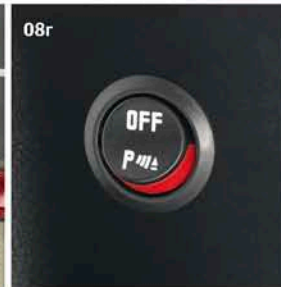

04 Коврики салона резиновые

PZ49K-NP354-RJ

Создают дополнительную защиту салона автомобиля от влаги, пыли и грязи. Легко моются.

05 Коврики салона текстильные

а петлевой ковролин PZ49C-NP350-HA

б велюр PZ49C-NP350-KA

06 Коврики салона всесезонные

а черные KFMNP-NP350-RJ

б серые KFMNP-NP350-RP

07 Дополнительные фары (без илл.)

PZ457-N0512-00

– кронштейн дополнительных фар

PZ425-N0513-60

08 Система помощи при парковке

а передняя + задняя система помощи при парковке (оборудование для установки)

PZ464-N0425-B0

б задняя система помощи при парковке (оборудование для установки)

PZ464-N0423-B0

в датчики парковки (комплект из 4х штук)

PZ464-00422-**

г кнопка отключения датчиков парковки

PZ464-N0420-55

Система помощи при парковке поможет Вам без проблем занять место на тесной стоянке. Установленные в передний и/или задний бампер датчики издают сигнал, который усиливается, по мере приближения автомобиля к препятствию. Дополнительно, Вы можете установить кнопку отключения датчиков парковки.

09 Набор автомобилиста (в фирменной сумке:

огнетушитель, знак аварийной остановки, аптечка, аварийный жилет, перчатки)

EMKTO-00010

10 Трос буксировочный с двумя крюками (3,5 т)

EMKTO-00004

11 Набор автомобилиста Базовый (в фирменной сумке:

огнетушитель, знак аварийной остановки, аварийный жилет, перчатки, трос)

EMKTO-00020