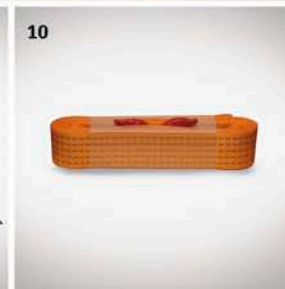

04 Коврики салона резиновые

PZ49K-NP354-RJ

Создают дополнительную защиту салона автомобиля от влаги, пыли и грязи. Легко моются.

05 Коврики салона текстильные

а петлевой ковролин PZ49C-NP350-HA

б велюр PZ49C-NP350-KA

06 Коврики салона всесезонные

а черные KFMNP-NP350-RJ

б серые KFMNP-NP350-RP

07 Дополнительные фары (без илл.)

PZ457-N0512-00

– кронштейн дополнительных фар

PZ425-N0513-60

08 Система помощи при парковке

а передняя + задняя система помощи при парковке (оборудование для установки)

PZ464-N0425-B0

б задняя система помощи при парковке (оборудование для установки)

PZ464-N0423-B0

в датчики парковки (комплект из 4х штук)

PZ464-00422-**

г кнопка отключения датчиков парковки

PZ464-N0420-55

Система помощи при парковке поможет Вам без проблем занять место на тесной стоянке. Установленные в передний и/или задний бампер датчики издают сигнал, который усиливается, по мере приближения автомобиля к препятствию. Дополнительно, Вы можете установить кнопку отключения датчиков парковки.

09 Набор автомобилиста (в фирменной сумке:

огнетушитель, знак аварийной остановки, аптечка, аварийный жилет, перчатки)

EMKTO-00010

10 Трос буксировочный с двумя крюками (3,5 т)

EMKTO-00004

11 Набор автомобилиста Базовый (в фирменной сумке:

огнетушитель, знак аварийной остановки, аварийный жилет, перчатки, трос)

EMKTO-00020