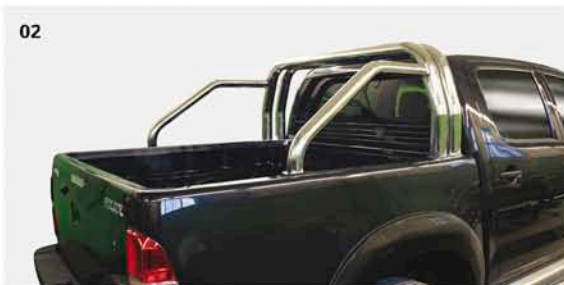

Навесное оборудование

Стильный защитно-декоративный аксессуар, выполненный из полированной нержавеющей стали, поможет защитить Ваш автомобиль от механических повреждений, подчеркнет элегантность, украсит кузов, внесет дополнительные черты в концепцию автомобиля, придаст ей законченный вид.

01

02

03

04

05

06

07

01 Защита кузова, нержавеющая сталь, 1 шт.
NLHX3-90934

02 Защита кузова двойная, нержавеющая сталь, 1 шт.
NLHX3-90935

03 Защита передняя 2011 двойная D76/76,
нержавеющая сталь
NLHX4-51384

04 Защита передняя 2011 D60, нержавеющая сталь
NLHX4-51386

05 Защита передняя 10/11 D76, нержавеющая сталь
NLHX4-80917

06 Защита передняя 10/11 D60, нержавеющая сталь
NLHX4-80918

07 Защита передняя двойная D76/60, нержавеющая сталь
NLHX4-80919

08 Защита передняя Нїлх 2011 двойная D76/76,
нержавеющая сталь
NLHX4-81385

08