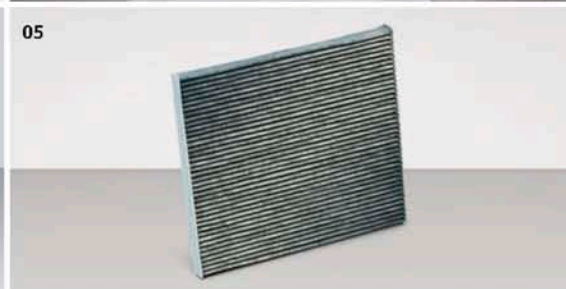

Комфорт и безопасность

01 Блокираторы

1. блокиратор КПП
     PL139-5K
   - блокиратор капота
     PLH00-DLK
   - мастер-комплект блокираторов капота и КПП
     PL139-5KHND
2. **02 Блокиратор АКПП бесштыревой (для комплектации «Стандарт»)**
   PL164-7K
3. **03 Мастер-комплект блокираторов капота и АКПП (для комплектации «Стандарт»)**
   PL164-7KHND

04 Пепельница

а черная
08171-48810

б серая
08171-47800

05 Салонный угольный фильтр
08974-00830

Преграждает путь в салон пыли, выхлопным газам и неприятным запахам, сохраняя ощущение свежести в салоне Вашего автомобиля даже на самых оживленных улицах города.

06 Защита дисков Toyota Protect (без илл.)
08873-80010

07 Защита салона Toyota Protect (без илл.)
08876-80001

08 Защита кузова Toyota Protect (без илл.)
PZ41A-BP001-80

Обеспечивает защиту внешних (лакокрасочное покрытие кузова, легкосплавные диски) и внутренних (текстильная обивка салона) покрытий Вашего автомобиля и позволяет сохранить его первозданный вид.