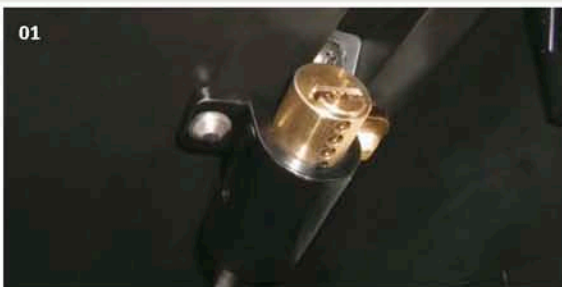

Комфорт и безопасность

01 Блокираторы

1. блокиратор КПП
     PL139-5K
   - блокиратор капота
     PLH00-DLK
   - мастер-комплект блокираторов капота и КПП
     PL139-5KHND
2. **02 Блокиратор АКПП бесштыревой (для комплектации «Стандарт»)**
   PL164-7K
3. **03 Мастер-комплект блокираторов капота и АКПП (для комплектации «Стандарт»)**
   PL164-7KHND

04 Пепельница

а черная
08171-48810

б серая
08171-47800

05 Салонный угольный фильтр
08974-00830

Преграждает путь в салон пыли, выхлопным газам и неприятным запахам, сохраняя ощущение свежести в салоне Вашего автомобиля даже на самых оживленных улицах города.

06 Защита дисков Toyota Protect (без илл.)
08873-80010

07 Защита салона Toyota Protect (без илл.)
08876-80001

08 Защита кузова Toyota Protect (без илл.)
PZ41A-BP001-80

Обеспечивает защиту внешних (лакокрасочное покрытие кузова, легкосплавные диски) и внутренних (текстильная обивка салона) покрытий Вашего автомобиля и позволяет сохранить его первозданный вид.