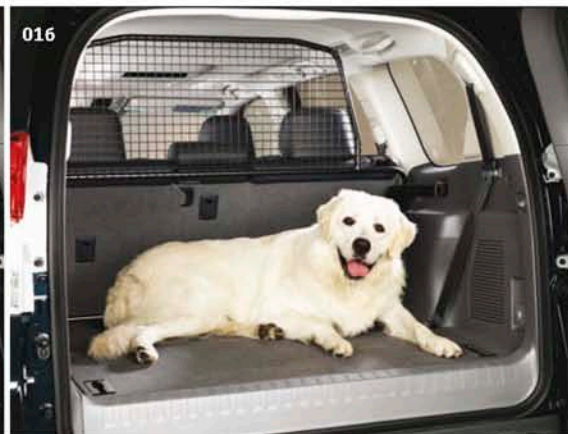

Транспортировка и хранение багажа

01 Собачник

а полноразмерная решетчатая перегородка

– 5 мест PZ483-J2122-00

– 7 мест PZ483-J2125-00

б половинная решетчатая перегородка

– 5 мест PZ483-J2123-00

– 7 мест PZ483-J2126-00

в дополнительный разделитель багажника
(делит багажник на 2 части)

– 5 мест PZ483-J2124-00

– 7 мест PZ483-J2127-00

Позволяет разграничить пространство салона и помогает обеспечить безопасность при перевозке собаки. Вы можете установить либо полноразмерную решетчатую перегородку, либо только половинную.

02 Система фиксации багажа

PZ49D-T9340-00

Система фиксации багажа позволяет надежно зафиксировать груз.

03 Крючок для рейлингов багажника (без илл.)

66310-05040 (заказывать минимум 4 шт.)

04 Подвижная платформа в багажник (для машин с рейлингами в багажнике, 5 мест)

– бежевая PZ435-J2341-00

– серая PZ435-J2342-00