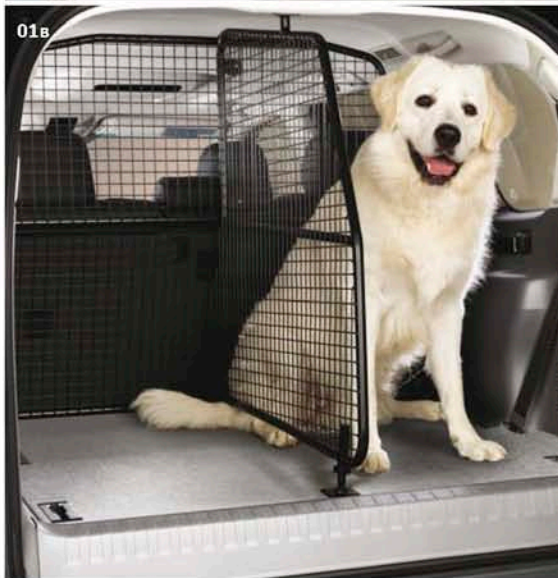

Транспортировка и хранение багажа

01 Собачник

а полноразмерная решетчатая перегородка

– 5 мест PZ483-J2122-00

– 7 мест PZ483-J2125-00

б половинная решетчатая перегородка

– 5 мест PZ483-J2123-00

– 7 мест PZ483-J2126-00

в дополнительный разделитель багажника
(делит багажник на 2 части)

– 5 мест PZ483-J2124-00

– 7 мест PZ483-J2127-00

Позволяет разграничить пространство салона и помогает обеспечить безопасность при перевозке собаки. Вы можете установить либо полноразмерную решетчатую перегородку, либо только половинную.

02 Система фиксации багажа

PZ49D-T9340-00

Система фиксации багажа позволяет надежно зафиксировать груз.

03 Крючок для рейлингов багажника (без илл.)

66310-05040 (заказывать минимум 4 шт.)

04 Подвижная платформа в багажник (для машин с рейлингами в багажнике, 5 мест)

– бежевая PZ435-J2341-00

– серая PZ435-J2342-00