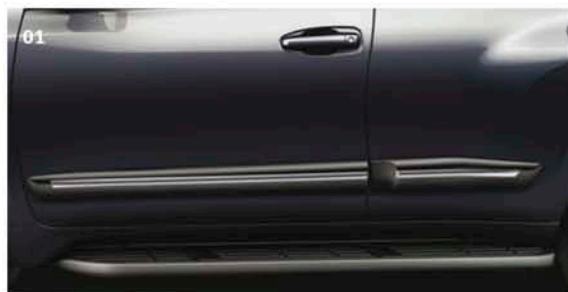

Дополнительная защита

01