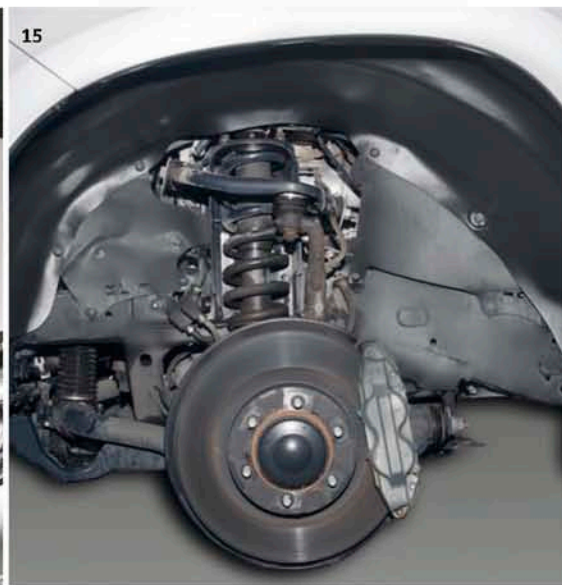

08 Защита картера, алюминиевый

PZ4AL-01695-00

PZ4AL-01695-60

09 Защита КПП, алюминиевый

PZ4AL-01696-00

PZ4AL-01696-60

10 Защита картера, сталь 3 мм

PZ4AL-01698-00

PZ4AL-01698-60

11 Защита КПП, сталь 3 мм

PZ4AL-01699-00

PZ4AL-01699-60

12 Защита бака, сталь (без илл.)

PZ4AL-01927-00

PZ4AL-01927-60

13 Защита бака, алюминий (без илл.)

PZ4AL-01928-00

PZ4AL-01927-60

Защиты предназначены для предотвращения механических повреждений узлов и агрегатов, расположенных в низших точках Вашего автомобиля.

14 Дефлектор капота

PZ451-J0531-ZA

Дефлектор капота защитит капот и ветровое стекло Вашего автомобиля от мелких царапин и сколов.

15 Защиты колесных арок

– комплект (4 элемента)

NLL48-27000

– передняя левая

NLL48-27001

– передняя правая

NLL48-27002

– задняя левая

NLL48-27003

– задняя правая

NLL48-27004

Обеспечивают надежную защиту кузова от пескоструйного эффекта и негативного влияния агрессивных антигололедных реагентов. Способствуют повышению уровня шумоизоляции.

14 Система помощи при парковке (заказывается под цвет кузова) (без илл.)

ABP04-*****