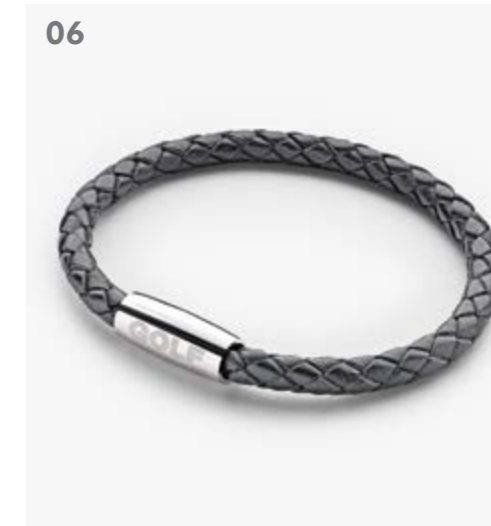

01 Часы Neolog Golf

Одни часы, три образа. В часах Neolog OS в зависимости от своего настроения вы можете простым нажатием кнопки выбрать один из трех режимов индикации: в виде цифр, групп штрихов или по аналогии с изображениями на игровых костях. Водонепроницаемость до 5 атм. Материалы: застежка – нержавеющая сталь; ремешок – силикон, антистатический. Цвета: ремешок – антрацит; циферблат – черный. Ширина циферблата: 3,6 см.

Арт. 000 050 830 B 71N

02 Шнурок Golf, кожа, антрацит

Плетеный шнурок – абсолютная новинка среди подвесок для ключей. Практичный, функциональный, полностью отвечает модным тенденциям. Материал: кожа. Толщина материала: 5 мм. Цвет: антрацит.

Арт. 000 087 610 J VHP

03 Шнурок Golf, кожа, бежевый

Плетеный шнурок – модный аксессуар, радующий глаз. Материал: кожа. Толщина материала: 5 мм. Цвет: бежевый.

Арт. 000 087 610 J FR1

04 Лента-держатель для бейджа с надписью Golf

Лента-держатель с надписью Golf. Замок из серии Volkswagen Design, дополнительное кольцо для ключей с надписью Volkswagen имеет предохранительный замок, предотвращающий их потерю. Материалы: полиэстер/лента. Цвета: серо-бежевый/антрацит. Длина: 50 см.

Арт. 5G0 087 610 AMW

05 Женский браслет Golf

Плетеный браслет можно дважды обернуть вокруг руки. Благодаря бежевому оттенку он сочетается со многими цветами. Материал: кожа. Длина: 59 см. Цвета: беж/антрацит.

Арт. 5G0 050 850 AVF

06 Мужской браслет Golf

Плетеный кожаный браслет в небрежно-элегантном стиле, с эмблемой Golf на замке. Удобно надевать и снимать благодаря магнитному замку. Материал: кожа. Длина: 21 см. Толщина материала: 5 мм. Цвет: антрацит.

Арт. 5G0 050 851 51W

01

ПРИМЕЧАНИЕ