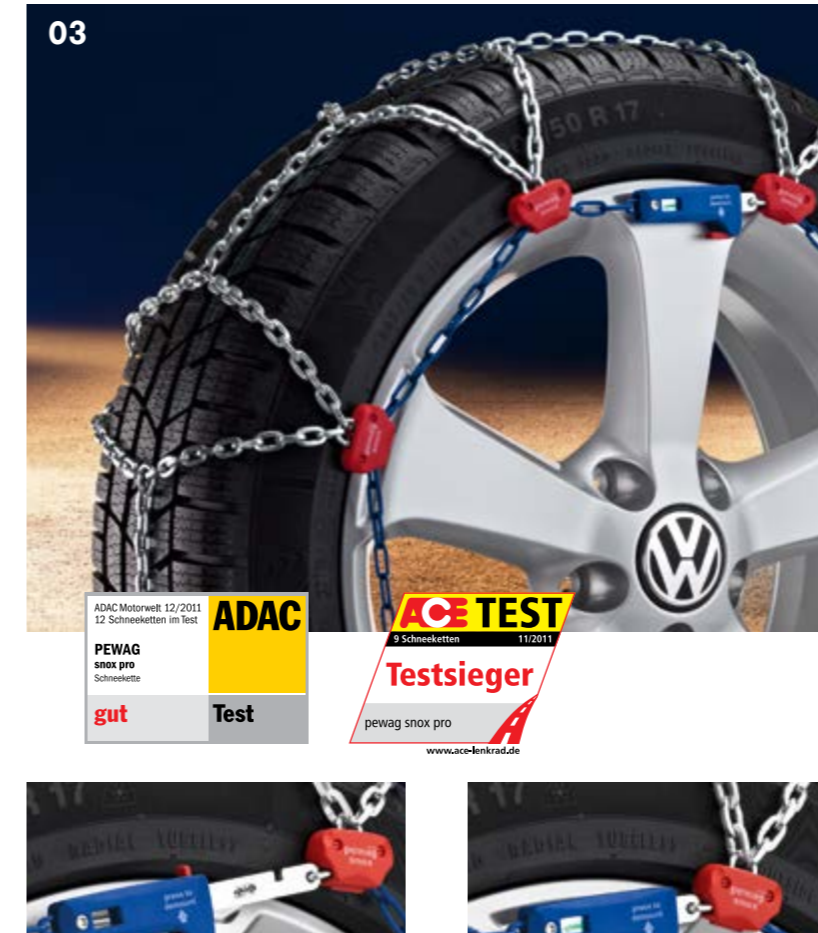

Volkswagen Original

Средства по уходу за автомобилем

(без фото)

Серия средств Volkswagen Original для ухода и чистки была специально разработана для материалов, используемых в конструкции автомобилей Volkswagen. Дополнительные сведения по отдельным продуктам см. в прилагаемом прайс-листе.

01 Volkswagen Original

Комплект чехлов для колес и шин

Защита для колес и шин вашего автомобиля. Четыре прочных чехла с карманом для колесных болтов сделаны из высококачественного полиэстера. Подходят для шин и колес диаметром до 18 дюймов, шириной до 245 мм и максимальной длиной окружности 2 100 мм.

Арт. 000 073 900

02 Volkswagen Original

Сигнальный жилет

Ярко-оранжевый жилет со светоотражающими полосами и надписью Volkswagen сертифицирован по стандарту DIN EN 471. В соответствии с законодательством наличие в автомобиле такого жилета является обязательным для водителя автомобиля, принадлежащего юридическому лицу (за исключением ИП), более того, в некоторых странах обязательным является наличие в автомобиле комплекта жилетов для всех пассажиров. Поставляется в комплекте с чехлом для хранения. Цвет: оранжевый.

Арт. 000 093 056 C 2LD

03 Volkswagen Original

Цепи противоскольжения Snox (от Pewag)

Инновационная система Snox автоматически регулирует натяжение цепи противоскольжения, адаптируясь к скорости движения автомобиля, и гарантирует плавность хода. После остановки автомобиля блокировка выключается. Цепь можно снять при любом положении колеса. Поставляется в комплекте с практичным чехлом для переноски. Теперь с функцией Quick-Release для упрощения снятия цепи.

Арт. 000 091 387 AB

04 Volkswagen Original

Аптечка

Эта аптечка, укомплектованная по стандарту DIN, – ваш обязательный спутник на случай аварии. Соответствует требованиям § 35h StVZO и DIN 13 164.

Арт. 6R0 093 108

05 Volkswagen Original

Знак аварийной остановки

Продуманная конструкция соответствует стандарту ECE, при хранении не занимает много места, быстро и надежно устанавливается на откидной металлической ножке.

Арт. 000 093 057

06 Volkswagen Original

Буксировочный трос

Уверенность в любой ситуации: проверенный на соответствие требованиям TÜV и DIN буксировочный трос можно использовать для автомобилей массой до 2 500 кг.

Арт. 000 093 014

ДЕТАЛИ

Открывается одним нажатием: функция быстрого расщепления Quick-Release упрощает демонтаж.