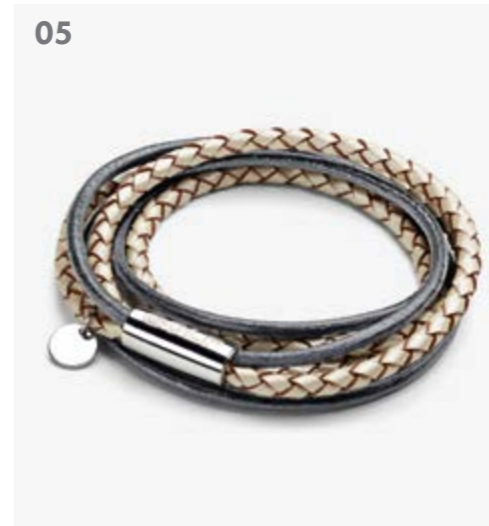

01 Часы Neolog Golf

Одни часы, три образа. В часах Neolog OS в зависимости от своего настроения вы можете простым нажатием кнопки выбрать один из трех режимов индикации: в виде цифр, групп штрихов или по аналогии с изображениями на игровых костях. Водонепроницаемость до 5 атм. Материалы: застежка – нержавеющая сталь; ремешок – силикон, антистатический. Цвета: ремешок – антрацит; циферблат – черный. Ширина циферблата: 3,6 см.

Арт. 000 050 830 B 71N

02 Шнурок Golf, кожа, антрацит

Плетеный шнурок – абсолютная новинка среди подвесок для ключей. Практичный, функциональный, полностью отвечает модным тенденциям. Материал: кожа. Толщина материала: 5 мм. Цвет: антрацит.

Арт. 000 087 610 J VHP

03 Шнурок Golf, кожа, бежевый

Плетеный шнурок – модный аксессуар, радующий глаз. Материал: кожа. Толщина материала: 5 мм. Цвет: бежевый.

Арт. 000 087 610 J FR1

04 Лента-держатель для бейджа с надписью Golf

Лента-держатель с надписью Golf. Замок из серии Volkswagen Design, дополнительное кольцо для ключей с надписью Volkswagen имеет предохранительный замок, предотвращающий их потерю. Материалы: полиэстер/лента. Цвета: серо-бежевый/антрацит. Длина: 50 см.

Арт. 5G0 087 610 AMW

05 Женский браслет Golf

Плетеный браслет можно дважды обернуть вокруг руки. Благодаря бежевому оттенку он сочетается со многими цветами. Материал: кожа. Длина: 59 см. Цвета: беж/антрацит.

Арт. 5G0 050 850 AVF

06 Мужской браслет Golf

Плетеный кожаный браслет в небрежно-элегантном стиле, с эмблемой Golf на замке. Удобно надевать и снимать благодаря магнитному замку. Материал: кожа. Длина: 21 см. Толщина материала: 5 мм. Цвет: антрацит.

Арт. 5G0 050 851 51W

01

ПРИМЕЧАНИЕ