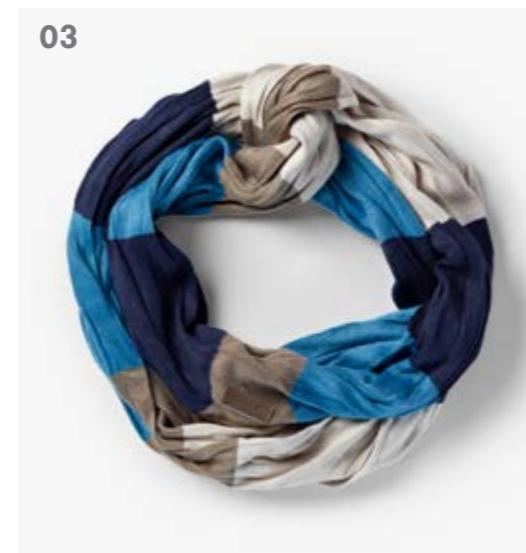

Арт. 5G0 084 330 439

01

02

03

ДЕТАЛИ

Рубашка поло на спинке отделана контрастной полосой и эмблемой Golf из искусственной кожи.

ПРИМЕЧАНИЕ

женский браслет Golf
беж/антрацит стр. 58,
часы Neolog Golf стр. 58