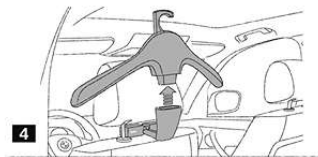

ЭЛЕГАНТНОСТЬ И ФУНКЦИОНАЛЬНОСТЬ.

ОРИГИНАЛЬНЫЕ АКСЕССУАРЫ BMW ДЛЯ ИНТЕРЬЕРА.

1 - 4 Система Travel & Comfort

Базовый держатель этой модульной системы просто крепится между стойками подголовника. На нем по выбору можно укрепить плечики для одежды, складной столик, универсальный крючок или держатель для Apple iPad (см. стр. 7).

мелкими предметами и мгновенно укрепить ее на спинке сиденья водителя или переднего пассажира. Изготовлена из высококачественного сочетания натуральной кожи и тонко структурированной ткани. Предлагается из других материалов в версиях Sport и Modern, а также черного цвета.

можно заполнить еще дома и закрепить на заднем сиденье центральным ремнем. Изготовлена из высококачественного сочетания натуральной кожи и тонко структурированной ткани. Предлагается из других материалов в версиях Sport и Modern, а также черного цвета.

5 Сумка для спинки сиденья Luxury

Ваш спутник с разнообразными возможностями. Сумку еще до поездки можно заполнить разными

6 Сумка для задней части салона Luxury

Сочетание экстравагантного дизайна и рациональной функциональности. Сумку из прочного материала

Сумочка для очков и CD/DVD (без илл.)

4

Автономный отопитель (без илл.)

Зимой еще до начала поездки создает приятное тепло в салоне. Во время запуска двигателя прогретый контур охлаждения позволяет снизить нагрузку на силовой агрегат и снизить расход топлива. Управление осуществляется по выбору с пульта T91 или T100. Пульт T100 в дополнение к функции дистанционного включения располагает функцией управления временем обогрева. Это значит, что после ввода на дисплее времени выезда и уровня комфорта отопитель регулирует

обогрев в зависимости от температуры в салоне. Еще больше комфорта обеспечивает новый Thermo Call, который в зависимости от дальности позволяет включать отопитель или программировать время включения с помощью телефонного звонка или SMS. Соответствующее приложение BMW Thermo Call обеспечивает высочайшее удобство в пользовании.

7 Ключница для линии Luxury

Предлагается также в цветах других линий.

8 Текстильные коврики

С тщательно подобранными размерами, грязеотталкивающие и водонепроницаемые. В исполнении Luxury коврики имеют черный цвет и надпись BMW на металлической вставке. Предлагаются также в других исполнениях.

8 Подставка для левой ноги в M-стиле

Выразительный элемент в нижней части салона.

8 Накладки на пороги в M-стиле

Один из элементов отделки в M-стиле.

➤ Подробную информацию о полном предложении аксессуаров для интерьера BMW 3 серии Гран Туризмo Вы можете найти на веб-сайте BMW.