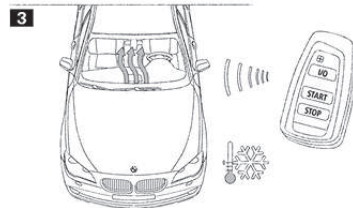

1, 2, 4 Детские кресла BMW

Новые детские кресла BMW Baby Seat группы 0+ с ISOFIX, BMW Junior Seat группы 1 с ISOFIX и BMW Junior Seat группы 2/3 с фиксаторами для креплений ISOFIX отличаются продуманным и системным подходом: они предназначены для детей в возрасте до 12 лет (вес от 3 до 36 кг). Безопасность и комфорт обеспечивают встроенные пневмоставки, которые обеспечивают защиту при боковом ударе, а в повседневной жизни мягкие и приятные. Предлагаются черного цвета/цвета антрацит или черного/синего цвета.

BMW Baby Seat группы 0+ с ISOFIX (илл. 1)

Идеальное сиденье для малышей в возрасте до 15 месяцев (ок. 13 кг). Удерживающая система включает в себя переносную люльку для малыша и основание ISOFIX Base. Сиденье может также крепиться ремнем безопасности.

BMW Junior Seat группы 1 с ISOFIX (илл. 2)

Устанавливаемое против хода движения безопасное сиденье для детей от 10 месяцев до 3,5 лет (ок. 9 – 18 кг). Для детей от 3 лет рекомендуется с установкой по ходу движения. Включает в себя кресло с пятиточечным ремнем безопасности и основание ISOFIX Base. Если это основание есть в автомобиле, его можно использовать и далее.

BMW Junior Seat группы 2/3 (илл. 3)

Безопасность и комфорт для детей в возрасте от 3 до 12 лет. Кресло BMW Junior Seat группы 2/3 регулируется по углу наклона и тем самым оптимально приспособлено для детей ростом до 150 см. Дополнительно кресло может быть с помощью фиксаторов связано с креплениями ISOFIX автомобиля.

3 Автономный отопитель