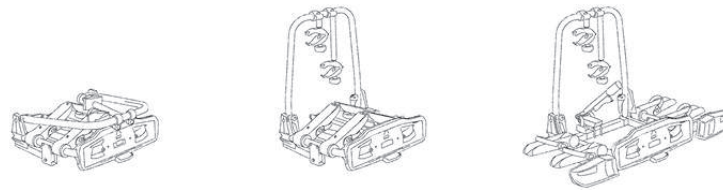

2

1 Тягово-сцепное устройство с электроприводом шаровой головки

В зависимости от модели допущено для буксировки тяжелых прицепов общей массой до 2000 кг (при нагрузке от дышла прицепа до 90 кг). С системой контроля устойчивости прицепа. Если шаровая головка повернута в сторону, тягово-сцепное устройство не видно.