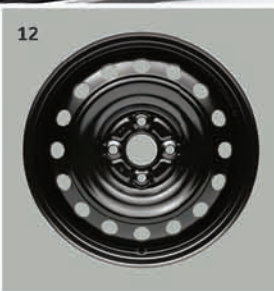

05 Накладка на задний бампер (без илл.) PZ49U-T0493-ZB

06 Защитная накладка на задний бампер, нер. сталь матовая (без илл.)

а для седана
PZ402-T9521-ZB

б для универсала
PZ402-T5521-ZB

07 Защитная накладка на задний бампер, нер. сталь