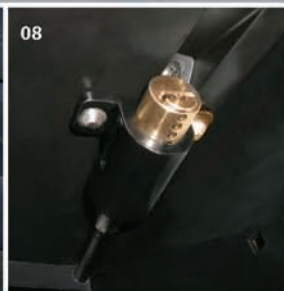

02

02 Детское автомобильное кресло Duo Plus с системой
крепления ISOFIX (категорияG1)
73700-05170

03

03 Детское автомобильное кресло Kid (категорияG2+3)
73700-051

04 Солнцезащитные шторки (для седана)

- на заднее окно
PZ49H-T33A0-BW
- на пассажирскую дверь
PZ49H-T33A0-RD