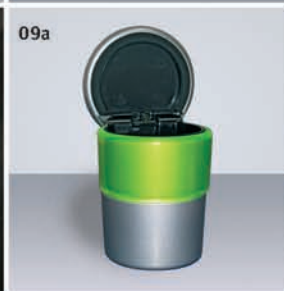

02

02 Детское автомобильное кресло Duo Plus с системой
крепления ISOFIX (категорияG1)
73700-05170

03

03 Детское автомобильное кресло Kid (категорияG2+3)
73700-051

04 Солнцезащитные шторки (для седана)

- на заднее окно
PZ49H-T33A0-BW
- на пассажирскую дверь
PZ49H-T33A0-RD