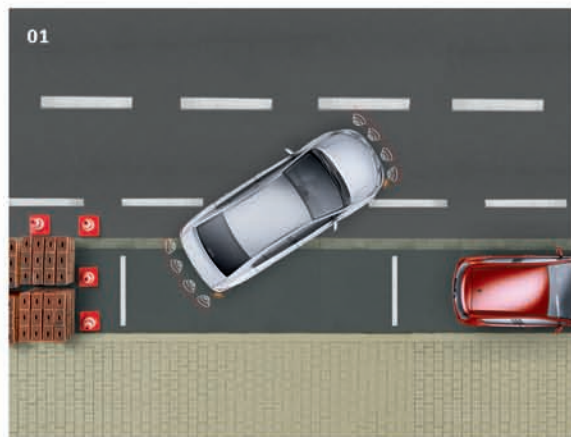

09 Пепельница

- а серая 08171-47800
- б черная 08171-48810

Комфорт и безопасность

01 Система помощи при парковке

а Передняя система помощи при парковке

- оборудование для установки PZ464-T3423-00
- датчики парковки (комплект из 4-х штук) PZ464-00422-**
- датчики парковки (комплект из 4 штук, 2 – окраш. и 2 – неокраш.) PZ464-00423-*
- выключатель PZ464-T3421-55