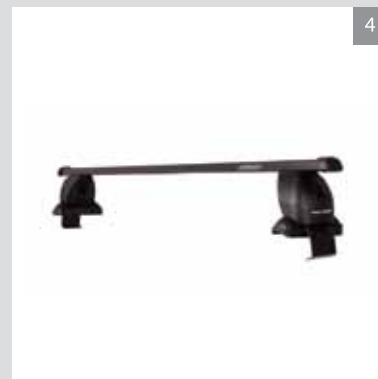

* подходит на седан - SD, на хетчбэк - HB

1

1

2

3

4

5

6

- 1 - Велокрепление на крышу, арт. **R8220AC000**, для SD, HB*
- 2 - Велокрепление на крышу, крепление правостороннее - арт. **R8220AC001**, для SD, HB*
крепление левостороннее - арт. **R8220AC002**, для SD, HB*
- 3 - Тягово-сцепное устройство, съемное, арт. **R61001R500**, для SD, HB*
- 4 - Багажник на крышу в сборе, сталь, арт. **R21001R300ME**, для SD*
- 5 - Бокс на крышу, 135x85x38 см, 320 л, арт. **R8215AC000**, для SD, HB*
- 6 - Бокс на крышу, 175x85x38 см, 450 л, арт. **R8215AC001**, для SD, HB*