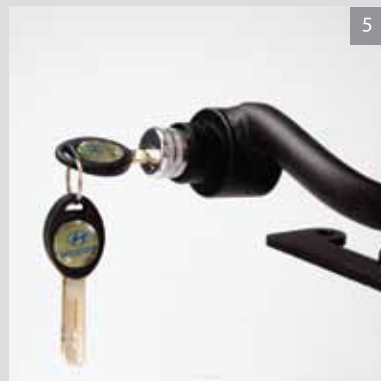

- 1 - Система помощи при парковке, 4 датчика, серебристые, арт. **R980099005H**
- 2 - Система помощи при парковке, 4 датчика, серебристые, арт. **R980099006H**
- 3 - Система помощи при парковке, 8 датчиков, серебристые, арт. **R980099007H**
- 4 - Система помощи при парковке, арт. **E908899000**
- 5 - Механическое противоугонное устройство для автомобиля с АКПП - арт. **R92101R001** для автомобиля с МКПП - арт. **R92101R002**
- 6 - Защита картера с крепежом, стальная, арт. **R40101R200**, для SD, HB*
- 7 - Защита картера с крепежом, композитная, арт. **R40001R500**, для SD, HB*

* подходит на седан - SD, на хетчбэк - HB