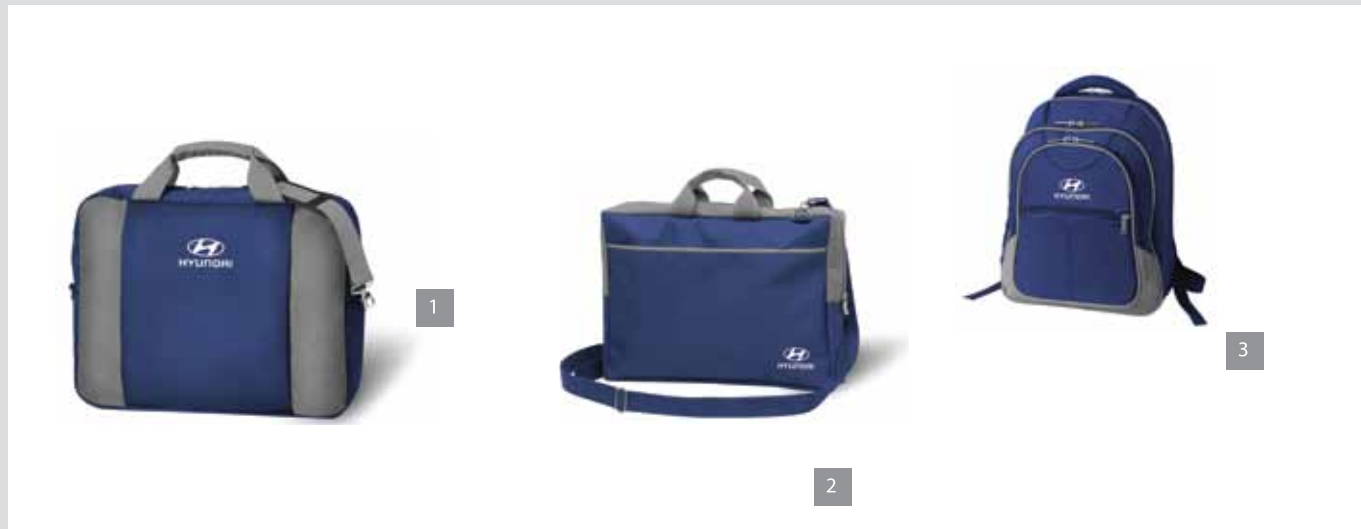

- 1 - Портфель, 40x31x8 см, арт. **R8480AC018H**
- 2 - Портфель, 37x27x5,5 см, арт. **R8480AC019H**
- 3 - Рюкзак, 30x40x18 см, арт. **R8480AC017H**
- 4 - Чехол для колеса, 255 x 0,5 x 59 см, арт. **R8480AC020H**
- 5 - Папка для документов, 25,5x18(37,5)x3 см, арт. **R8480AC400H**
- 6 - Сумка 12 белая, 30 x 35 x 10 см, арт. **R8480AC013H**
- 7 - Сумка-плед, 147x30x1 см, арт. **R8480AC016H**