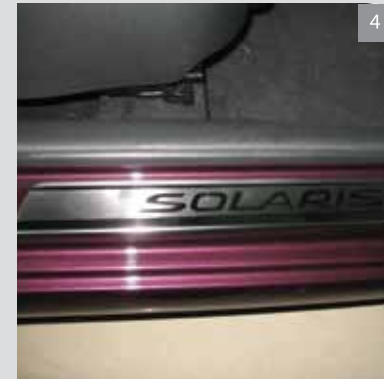

HYUNDAI

NEW
THINKING.
NEW
POSSIBILITIES.

SOLARIS 

Оригинальные Аксессуары

- 1 - Диск колесный, легкосплавный, 5.5JX14, арт. **1RF40AC200**, для SD, HB*
- 2 - Диск колесный, легкосплавный, 6.0JX16, арт. **1RF40AC300**, для SD, HB*
- 3 - Диск колесный, стальной, 6JX15, арт. **529104L000**, для SD, HB*
- 4 - Накладки порога кузова, стальные, комплект, 4 шт., арт. **R84501R100**, для SD, HB*
- 5 - Подкрылки
 передний левый - арт. **R84601R100**, для SD, HB*
 передний правый - арт. **R84601R200**, для SD, HB*
 задний левый - арт. **R84601R300**, для SD*
 задний правый - арт. **R84601R400**, для SD*
 задний левый - арт. **R84601R500**, для HB*
 задний правый - арт. **R84601R600**, для HB*
- 6 - Дефлекторы боковых стёкол
 комплект, 4 шт., 4 дв. - арт. **R82221R200**, для SD*
 комплект, 4 шт., 5 дв. - арт. **R82221R300**, для HB*

* подходит на седан - SD, на хетчбэк - HB

- 1 - Защита порогов, D32, арт. **R86201R100**, для SD, HB*
- 2 - Защита заднего бампера, D42, арт. **R86321R100**, для SD*
R86321R200, для HB*
- 3 - Защита переднего бампера, D42, арт. **R86301R100**, для SD, HB*
- 4 - Вставка решетки переднего бампера, D10, арт. **R83801R100**, для SD, HB*