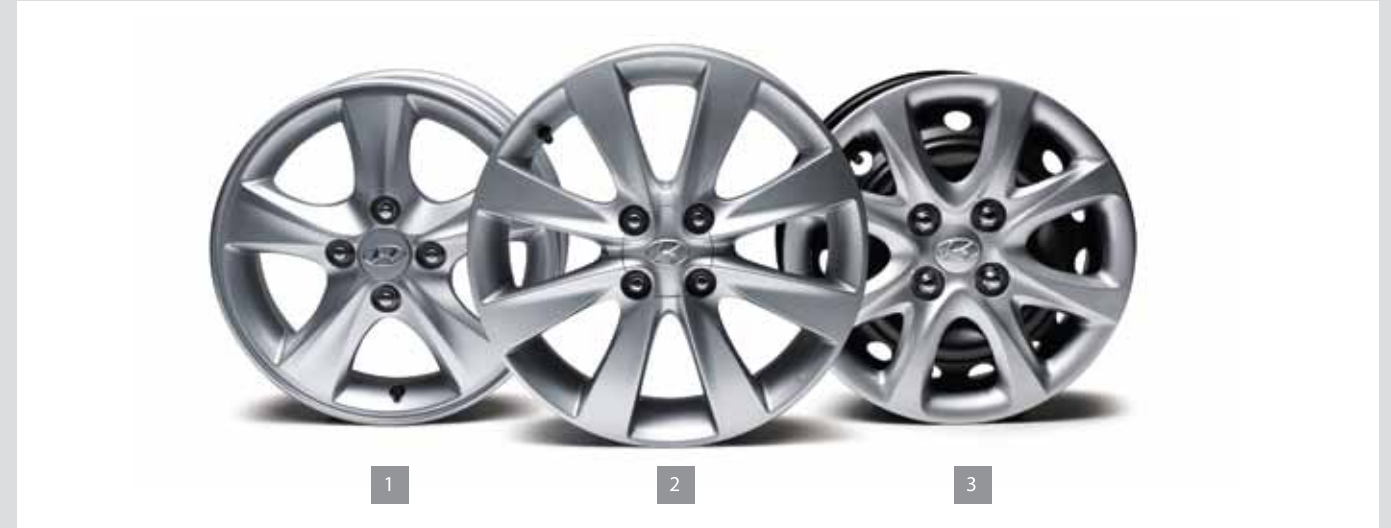

HYUNDAI

NEW
THINKING.
NEW
POSSIBILITIES.

SOLARIS 

Оригинальные Аксессуары

- 1 - Диск колесный, легкосплавный, 5.5JX14, арт. **1RF40AC200**, для SD, HB*
- 2 - Диск колесный, легкосплавный, 6.0JX16, арт. **1RF40AC300**, для SD, HB*
- 3 - Диск колесный, стальной, 6JX15, арт. **529104L000**, для SD, HB*
- 4 - Накладки порога кузова, стальные, комплект, 4 шт., арт. **R84501R100**, для SD, HB*
- 5 - Подкрылки
 передний левый - арт. **R84601R100**, для SD, HB*
 передний правый - арт. **R84601R200**, для SD, HB*
 задний левый - арт. **R84601R300**, для SD*
 задний правый - арт. **R84601R400**, для SD*
 задний левый - арт. **R84601R500**, для HB*
 задний правый - арт. **R84601R600**, для HB*
- 6 - Дефлекторы боковых стёкол
 комплект, 4 шт., 4 дв. - арт. **R82221R200**, для SD*
 комплект, 4 шт., 5 дв. - арт. **R82221R300**, для HB*