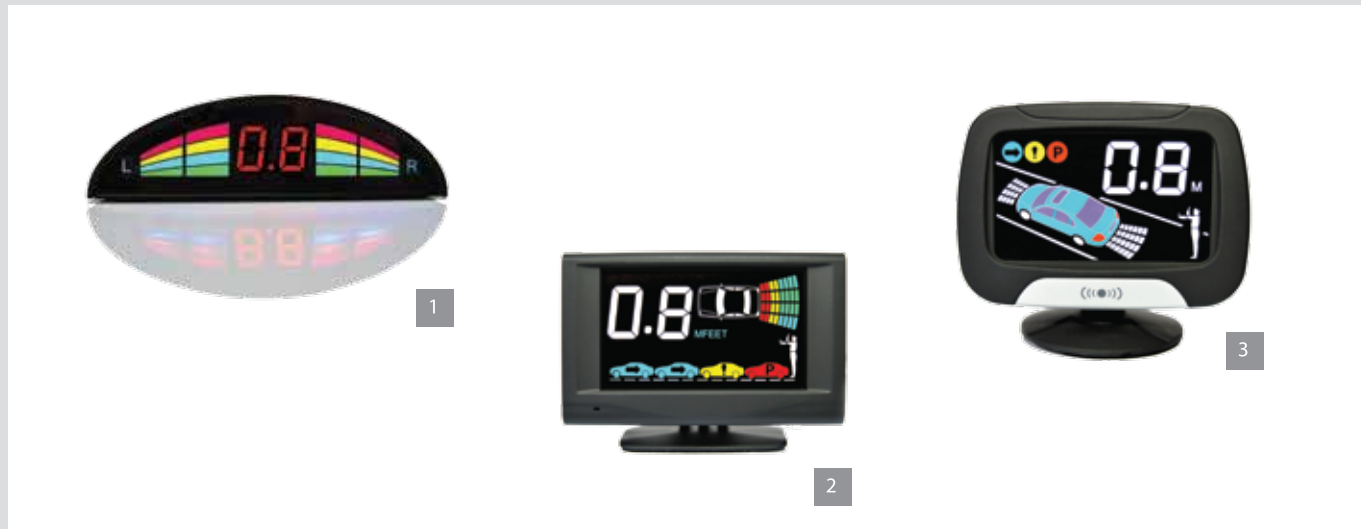

- 1 - Система помощи при парковке, 4 датчика, серебристые, арт. **R980099005H**
- 2 - Система помощи при парковке, 4 датчика, серебристые, арт. **R980099006H**
- 3 - Система помощи при парковке, 8 датчиков, серебристые, арт. **R980099007H**
- 4 - Система помощи при парковке, арт. **E908899000**
- 5 - Механическое противоугонное устройство для автомобиля с АКПП - арт. **R92101R001** для автомобиля с МКПП - арт. **R92101R002**
- 6 - Защита картера с крепежом, стальная, арт. **R40101R200**, для SD, HB*
- 7 - Защита картера с крепежом, композитная, арт. **R40001R500**, для SD, HB*

* подходит на седан - SD, на хетчбэк - HB