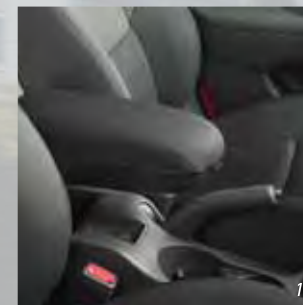

Интерьер

- 1 - Подлокотник переднего сиденья, E89052R000
- 2 - Накладки на педали (спорт), МКПП, комплект, 3 шт., 088502H001
- 3 - Подставка для мобильного телефона, E555055000
- 4 - Подставка для мобильного телефона, E55502L000
- 5 - Подставка для i-Pod и КПК, E55552L000
- 6 - Солнцезащитная шторка на окно, 6 шт., E85612L000
- 7 - Накладка порога кузова, комплект, 4 шт., E84502L000