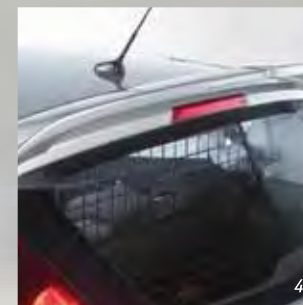

1

2

3

4

5

- 1 - Система помощи при парковке, 4 датчика, серебристые, R980099005H
- 2 - Система помощи при парковке, 4 датчика, серебристые, R980099006H
- 3 - Система помощи при парковке, 8 датчиков, серебристые, R980099007H
- 4 - Система помощи при парковке, 4 датчика, черные, E908899000
- 5 - Механическое противоугонное устройство, R92102L001 (МКПП), R92102L002 (АКПП)