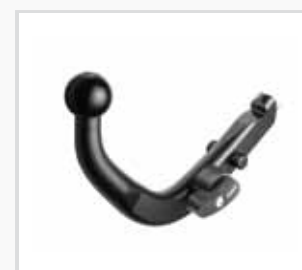

Велокрепление на крышу, арт. R8220AC000

1

Багажник для перевозки велосипеда, крепление на ТСУ, арт. E823055000

Бокс на крышу, 175x85x38 см, 450 л, арт. R8215AC001

Бокс на крышу, 135x85x38 см, 320 л, арт. R8215AC000

Тягово-сцепное устройство, съёмное, арт. E61002B002

Тягово-сцепное устройство, съёмное, в комплекте с проводкой, арт. R61002B200

Тягово-сцепное устройство, несъёмное, в комплекте с проводкой, арт. R60002B100