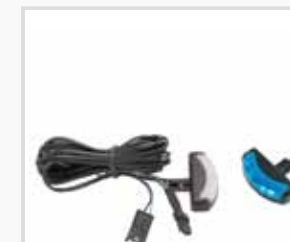

Система помощи при парковке, 4 датчика, серебристые, арт. R980099005H

Система помощи при парковке, 4 датчика, серебристые, арт. R980099006H

Система помощи при парковке, 8 датчиков, серебристые, арт. R980099007H

Сигнализация Pharaon LC100, двусторонняя система, Anti-HiJack, минимально необходимый набор функций, арт. R9200ACLC100H

Система помощи при парковке, 4 датчика, черные, арт. E908899000

Дисплей, арт. E980099001H, только для E908899000H