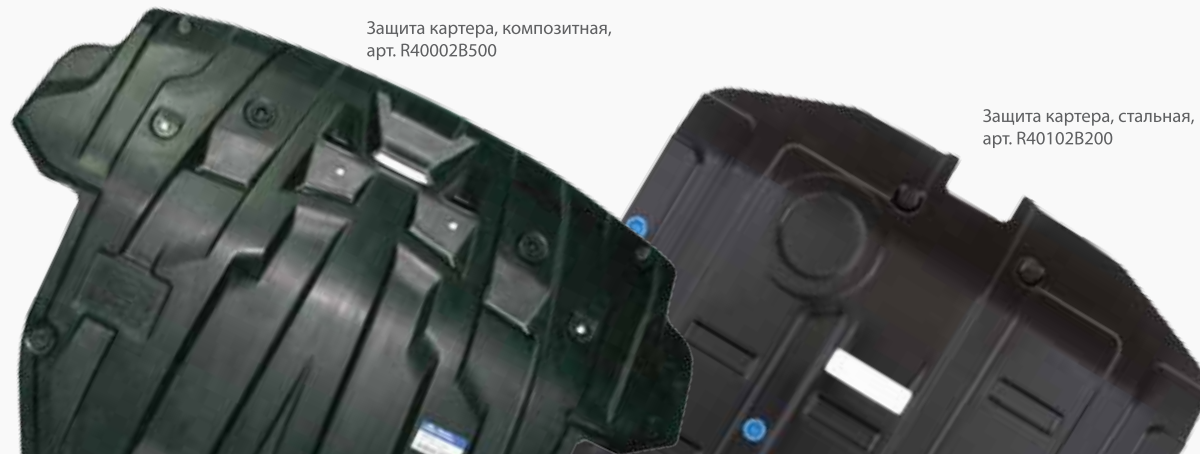

Защита картера, стальная, арт. R40102B200