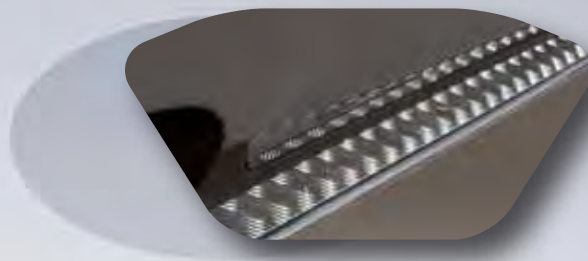

Дефлекторы боковых стёкол,
передние, арт. 2S221ADE00

Боковая накладка кузова,
арт. 2SF32AB010

Защитная пленка заднего
бампера, чёрная, арт. 2S272ADE00

Порог боковой (для автомобиля без
передних брызговиков и наклейки на порог),
арт. 2S370ADE00

ix35 Экстерьер

Порог боковой, нержавеющая сталь,
D 60 мм, арт. R86202S100

Порог боковой, нержавеющая сталь,
D 42 мм, арт. R86202S400

Порог боковой, нержавеющая сталь,
D 76 мм, с площадками, арт. R86202S200

Порог боковой, комплект,
2 шт., черный, арт. 2SF37AQ001TCM

Порог боковой, нержавеющая сталь,
D 76 мм, с элементами, арт. R86202S300

ix35

ix35 Экстерьер

Защита переднего бампера, нержавеющая сталь, D 42 мм, с нижней защитой, арт. R86002S100