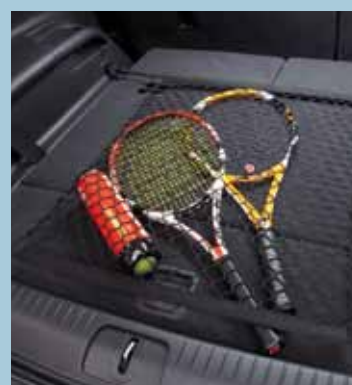

СЕТКА В БАГАЖНОЕ ОТДЕЛЕНИЕ

96630572

Помогает зафиксировать мелкие предметы во время поездки, надежно закрепляя их внутри багажного отделения.

ИНТЕРЬЕР

ТРАНСПОРТИРОВКА БАГАЖА

БЕЗОПАСНОСТЬ И ЗАЩИТА