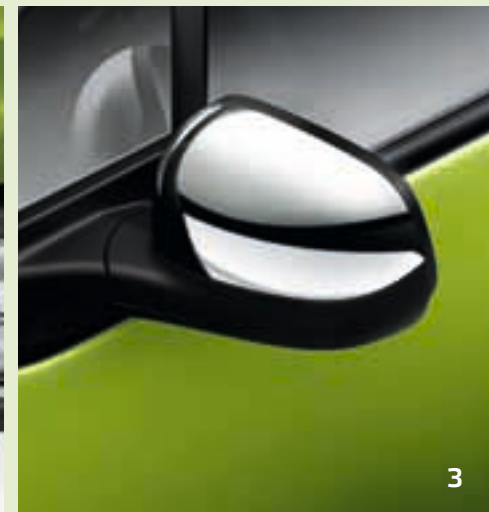

1. БОКОВЫЕ МОЛДИНГИ, ЧЕРНЫЕ (X0460024): Благодаря своим компактным размерам Spark может "вписываться" даже в самые тесные пространства. Защитить кузов от повреждений при парковке поможет комплект черных молдингов Spark. **2. БОКОВЫЕ МОЛДИНГИ, ОКРАШИВАЕМЫЕ (95965969):** Если Вы хотите, чтобы цвет защитных молдингов соответствовал цвету кузова Вашего Spark, Вам подойдет комплект рельефных молдингов, подготовленных к окраске. **3. ХРОМИРОВАННЫЕ НАКЛАДКИ НА КОРПУС БОКОВЫХ ЗЕРКАЛ ЗАДНЕГО ВИДА (96688257 хромированные, 96688258 черные, 96688259 серебристые):** Теперь зеркала заднего вида смогут отражать не только то, что происходит позади Вашего Spark – оригинальные хромированные накладки позволят им отразить также Вашу уникальную личность. **4. ХРОМИРОВАННАЯ НАСАДКА НА ВЫХЛОПНУЮ ТРУБУ (96953870):** Простой способ сделать Chevrolet Spark еще более стильным. Устанавливается на стандартную выхлопную трубу. **5. ПРОТИВОТУМАННЫЕ ФАРЫ (95022602):** Не позволяйте погоде вмешиваться в Ваши планы. С яркими противотуманными фарами Вы сможете двигаться туда куда собирались, до того, как сгустился туман. И, кроме того, они достаточно элегантны, чтобы украсить Ваш автомобиль.