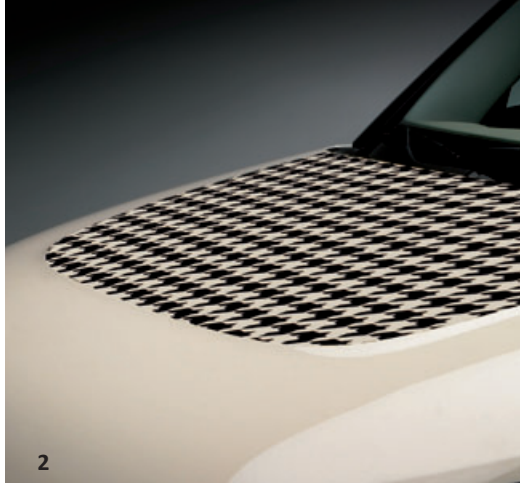

1 Наклейки на кузов (дракон)

красные	P8200-2K0001E
серебристые	E8665-2K0011D
черные	E8665-2K001
белые	P8200-2K000UD

2 Наклейки на кузов (клетка)

черные	E8665-2K0029H
бежевые	E8665-2K002A1

3 Наклейки на кузов (гоночные полосы)

черные	E8665-2K0039H
белые	E8665-2K003UD