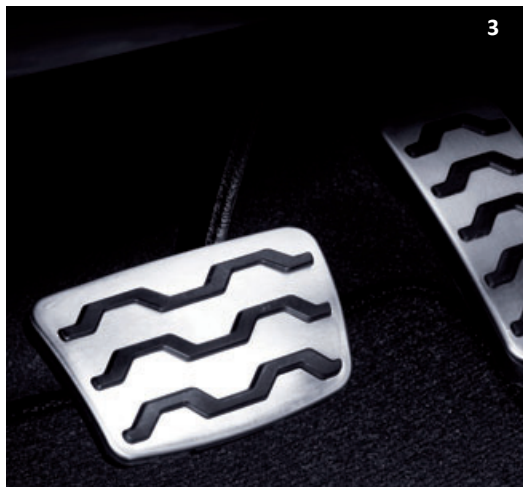

1 Накладки на порог

серебристые P8450-2K000

2 Рукоятка рычага переключения передач (спорт)

красная (МКПП) P8190-2K000UL

черная (МКПП) P8190-2K000WK

бежевая (МКПП) P8190-2K000UP

3 Накладки на педали (спорт)

бензин/МКПП P8850-2K000

дизель/МКПП P8850-2K001

бензин/АКПП P8850-2K010

дизель/АКПП P8850-2K011