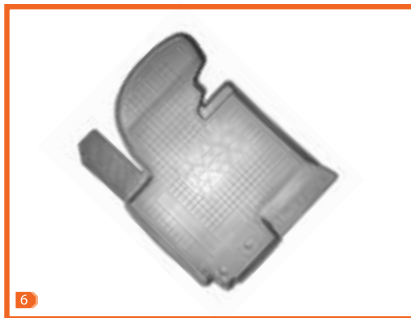

SPORTAGE

Оригинальные Аксессуары

- 1 Диск колесный легкосплавный 6,5Jx17
3UF40AC200
- 2 Диск колесный легкосплавный 7,0Jx18
3UF40AC300
- 3 Диск колесный легкосплавный 6,5Jx16
3UF40AC100

Динамичный дизайн этих пятиспицевых легкосплавных дисков идеально подходит для Вашего автомобиля, подчеркивая Ваш безупречный вкус и стиль.

Коврики салона и багажного отсека не только защищают интерьер автомобиля от загрязнения и сохраняют первоначальный вид салона, но и украшают внутреннее убранство машины. На всех ковриках нанесен логотип автомобиля. Специальные фиксаторы гарантируют надежное крепление ковриков, а усиленная передняя часть предотвращает протирание ковриков в зоне ног водителя и пассажиров.