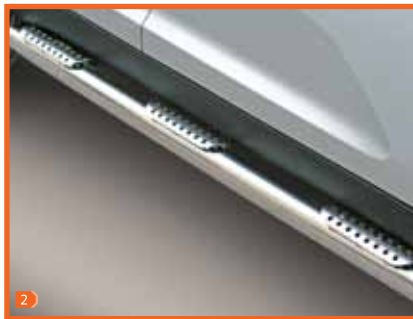

1. 1 Защита боковая, нержавеющая сталь, D 76 мм, с 2-мя декоративными элементами
   R86203W300
2. 2 Защита боковая, нержавеющая сталь, D 76 мм, с 3-мя декоративными элементами
   R86203W400
3. 3 Защита боковая, нержавеющая сталь, D 60 мм, изогнутая, высокая
   R86203W500
4. 4 Защита боковая, нержавеющая сталь, D 60 мм
   R86203W710
5. 5 Защита боковая, нержавеющая сталь, D 76 мм
   R86203W200
6. 6 Защита картера, композитная
   R40003W500
7. 7 Защита картера, стальная
   R40103W200