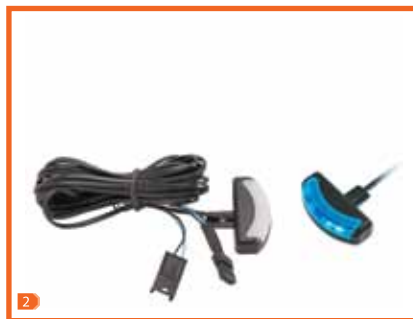

1. 1 Система помощи при парковке
   E908899000K
2. 2 Дисплей для заднего парктроника, только для E908899000K
   E980099001K
3. 3 Кнопка для включения передних датчиков, только для E908899000K
   E908899001K
4. 4 Система помощи при парковке, 4 датчика, серебристые
   R980099005
5. 5 Система помощи при парковке, 4 датчика, серебристые
   R980099006
6. 6 Система помощи при парковке, 8 датчиков, серебристые
   R980099007
7. 7 Поисковое устройство, модель ZOOMBOX
   R9220AC401
8. 8 Спутниковый противоугонный комплекс, модель RIDER
   R9220AC701
9. 9 Комплект механических противоугонных устройств, замок капота + замок АКПП
   R9210AC042