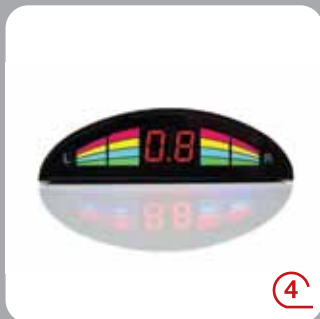

- 01 Механическое противоугонное устройство (МКПП) // R9210AC025
- 02 Механическое противоугонное устройство (АКПП) // R9210AC026
- 03 Система помощи при парковке, 8 датчиков, серебристые // R980099007
- 04 Система помощи при парковке, 4 датчика, серебристые // R980099005
- 05 Система помощи при парковке, 4 датчика серебристые // R980099006
- 06 Охранная система G368 // R9220AC102
- 07 Охранная система 3868 // R9220AC101
- 08 Поисковое устройство ZOOMBOX // R9220AC401
- 09 Спутниковая система RIDER // R9220AC701

7

8

9

1

2

3

4

5

6