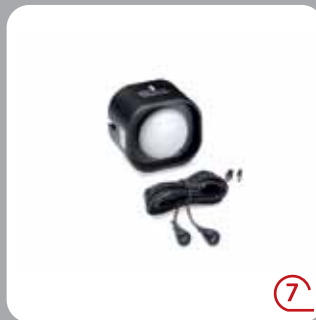

- 01 Механическое противоугонное устройство (МКПП) // R9210AC025
- 02 Механическое противоугонное устройство (АКПП) // R9210AC026
- 03 Система помощи при парковке, 8 датчиков, серебристые // R980099007
- 04 Система помощи при парковке, 4 датчика, серебристые // R980099005
- 05 Система помощи при парковке, 4 датчика серебристые // R980099006
- 06 Охранная система G368 // R9220AC102
- 07 Охранная система 3868 // R9220AC101
- 08 Поисковое устройство ZOOMBOX // R9220AC401
- 09 Спутниковая система RIDER // R9220AC701