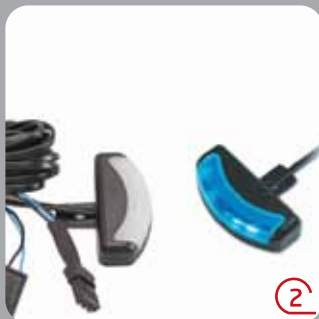

6

7

01 Система помощи при парковке // E908899000K

02 Дисплей // E980099001K, только для E908899000K

03 Кнопка для включения передних датчиков // E908899001K,  
только для E908899000K

Оригинальные  
**SORENTO**  
Аксессуары