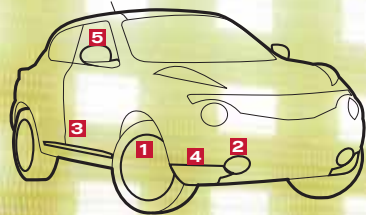

Комплект стикеров Urban.¹ ⁽⁵⁴⁾

На обложке представлены: 17-дюймовые легкосплавные диски ⁽⁰²⁾, передняя декоративная накладка ⁽¹³⁾, хромированные окантовки противотуманных фар ⁽⁰⁹⁾, боковые дуги из нержавеющей стали ⁽¹¹⁾, хромированные накладки на зеркала заднего вида ⁽⁰⁷⁾.