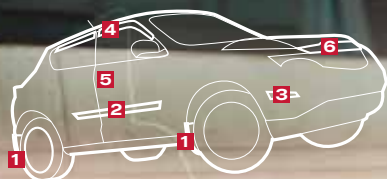

ЗАЩИТИТЕ СВОЙ АВТОМОБИЛЬ

Защитите Ваш автомобиль от непредвиденных мелких неприятностей городской жизни с помощью защитных аксессуаров.

1. 1 Брызговики ⁽⁵¹⁻⁵²⁾
2. 2 Боковые молдинги ⁽⁴⁶⁾
3. 3 Защитные угловые накладки на передний бампер ⁽⁴⁷⁾
4. 4 Дефлекторы окон ⁽⁵⁰⁾
5. 5 Комплект защитных накладок под ручки дверей ⁽⁴⁸⁾
6. 6 Дефлектор капота ⁽⁴⁹⁾

Дефлектор капота. ⁽⁴⁹⁾ Защищает кузов от грязи, мелких камней и насекомых.