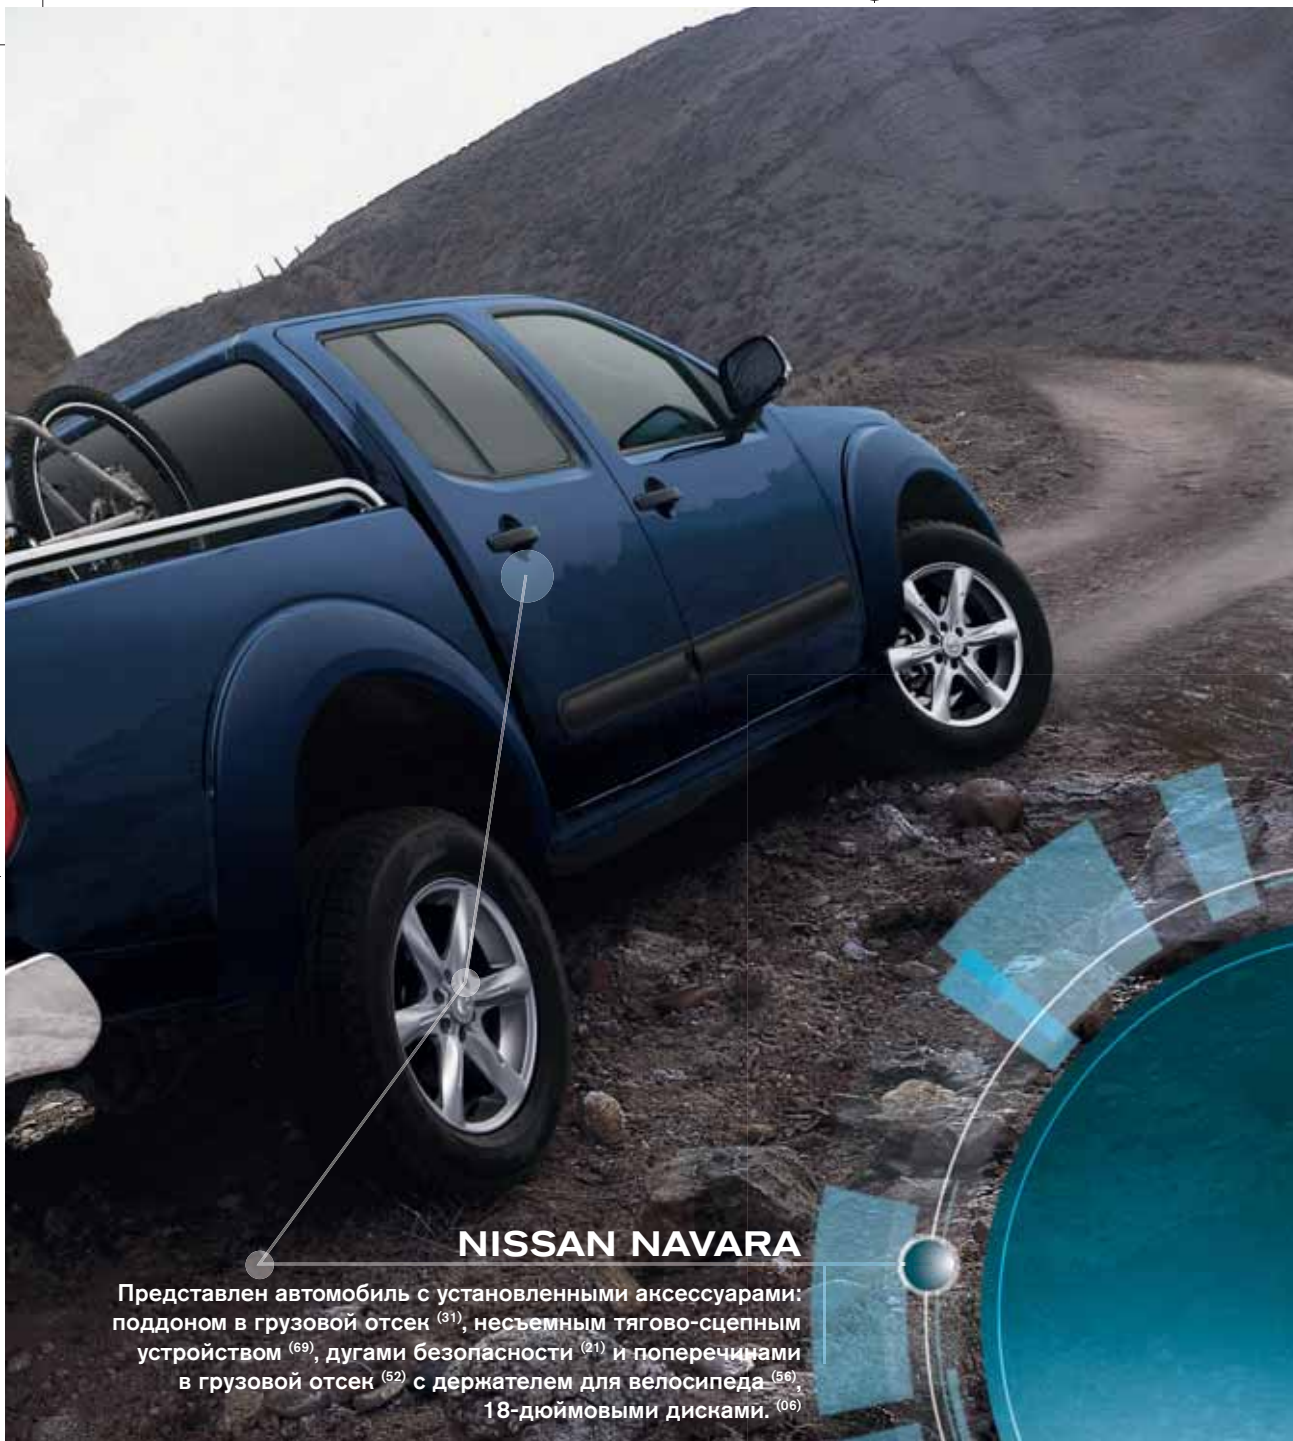

NISSAN NAVARA

Представлен автомобиль с установленными аксессуарами: поддоном в грузовой отсек ⁽³¹⁾, несъемным тягово-сцепным устройством ⁽⁶⁹⁾, дугами безопасности ⁽²¹⁾ и поперечинами в грузовой отсек ⁽⁵²⁾ с держателем для велосипеда ⁽⁵⁶⁾, 18-дюймовыми дисками. ⁽⁰⁶⁾