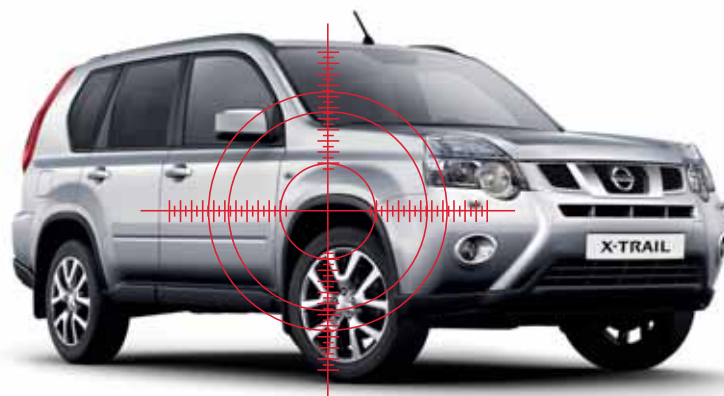

ПОДКЛЮЧАЯ ЗАЩИТНЫЕ МЕХАНИЗМЫ

Мир бросает нам вызов, возводя на нашем пути то горные вершины, то непроходимые джунгли. NISSAN X-TRAIL от рождения наделен способностью преодолевать эти препятствия. Но если вы захотите сохранить его красоту неизменной, вам может понадобиться дополнительная защита. Именно такая задача ставилась при создании этих защитных аксессуаров.