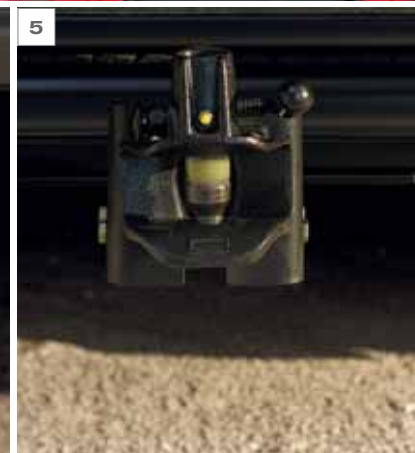

Новый NISSAN NP300 PICK UP способен приспосабливаться к самым непростым условиям и решать самые разные задачи. С этими специальными аксессуарами вы сможете усовершенствовать его качества и приобрести верного помощника для ежедневных дел и активного отдыха.

СПЕЦИАЛИСТ ШИРОКОГО ПРОФИЛЯ

Аксессуары, представленные на развороте:

1/ Держатель для велосипеда Free ride¹ 530 (25)

Представленные аксессуары:

2/ Багажник на крышу (20) с держателем для сноуборда/лыж (29)

3/ Тягово-сцепное устройство фланцевого типа (37)

4/ Несъемное тягово-сцепное устройство (36)

5/ Тягово-сцепное устройство рокингер (38)

¹ Фри райд.