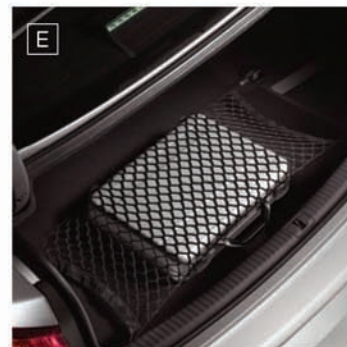

B. ДЕРЖАТЕЛЬ ДЛЯ ТЕЛЕФОНА С ЗАРЯДНЫМ УСТРОЙСТВОМ

PZ425-C0L00-00
PZ456-00890-00
PZ456-00L92-BT

C. ПОДСТАВКА ДЛЯ НОГ

PZ452-F0350-DD

ИНТЕРЬЕР

A.	ДЕТСКОЕ АВТОМОБИЛЬНОЕ КРЕСЛО BABYSAFE	73700-05160
B.	ДЕТСКОЕ АВТОМОБИЛЬНОЕ КРЕСЛО DUO PLUS (ISOFIX)	73700-05180
C.	ДЕТСКОЕ АВТОМОБИЛЬНОЕ КРЕСЛО KID	73700-05200
D.	БАГАЖНАЯ СЕТКА ВЕРТИКАЛЬНАЯ	PZ472-C0343-ZA
E.	БАГАЖНАЯ СЕТКА ГОРИЗОНТАЛЬНАЯ	PZ472-C0342-ZA
F.	БЛОКИРАТОР АКПП БЕАК-LOCK, бесштыревой	PL109-8K
G.	БЛОКИРАТОР КАПОТА	PLH00-DLK
H.	РЕЗИНОВЫЕ НАПОЛЬНЫЕ КОВРИКИ	PZ49L-C0350-RJ
I.	ТЕКСТИЛЬНЫЕ НАПОЛЬНЫЕ КОВРИКИ (без илл.)	
	- черный велюр	PZ452-C0358-AN
	- белый велюр	PZ452-C0358-AG
J.	КОВРИК БАГАЖНИКА РЕЗИНОВЫЙ	PZ434-C0301-PJ
K.	КОВРИК ВСЕСЕЗОННЫЙ (КОМПЛЕКТ ИЗ 4-ЕХ КОВРИКОВ)	
	- черный	KFMNP-LPZ47-20
	- бежевый	KFMNP-L4720-BG
L.	КОВРИК БАГАЖНИКА	
	- черный	KFMTN-PLP47-20
	- бежевый	KFMTN-P4720-BG