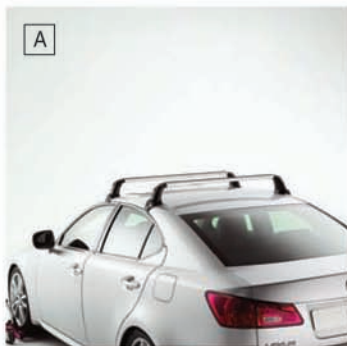

ЭКСТЕРЬЕР

A. ВЕРХНИЙ БАГАЖНИК	PZ403-C1612-GA
B. БОКС ДЛЯ БАГАЖА	
– черный, 380 л	PZ4AF-73181-90
– серебристый, 380 л	PZ4AF-73158-90
C. БОКС ДЛЯ ЛЫЖ	
– черный, 390л	PZ4AF-73183-90
– черный, 490 л	PZ4AF-73187-90
– серебристый, 410 л	PZ4AF-73154-90
D. КРЕПЛЕНИЕ ДЛЯ ВЕЛОСИПЕДА BARRACUDA	
– крепление "Стандарт"	PZ4AP-FR530-00
– крепление для установки на багажник справа	PZ4AF-99647-00
– крепление класса "Люкс"	PZ4AP-PR591-00
E. КРЕПЛЕНИЕ ДЛЯ ЛОДКИ	
– тип крепления: прямоугольный	PZ4AF-CN579-00
– тип крепления: Т-слот	PZ4AF-SN860-00
– тип крепления: прямоугольный и Т-слот (крепление класса "Люкс")	PZ4AP-HP837-00

F. КРЕПЛЕНИЕ ДЛЯ ЛЫЖ

– для 4-х пар лыж или 1-го сноуборда (тип крепления: прямоугольный)	PZ4AF-ZM907-00
– для 4-х пар лыж или 1-го сноуборда (тип крепления: Т-слот)	PZ4AF-ZM083-00
– для 4-х пар лыж или 2-х сноубордов (тип крепления: Т-слот)	PZ4AF-MK815-00
– для 6-х пар лыж или 4-х сноубордов (тип крепления: Т-слот)	PZ4AF-EV816-00
– для 6-х пар лыж или 4-х сноубордов (крепление класса "Люкс", тип крепления: прямоугольный и Т-слот)	PZ4AP-XT739-00

G. ПЛАТФОРМА ДЛЯ БАГАЖА (без илл.)

– тип крепления: прямоугольный	PZ4AF-AT324-00
– тип крепления: Т-слот	PZ4AF-AT932-00
– тип крепления: прямоугольный и Т-слот (крепление класса "Люкс")	PZ4AF-SF835-00

H. КРЕПЛЕНИЕ ДЛЯ СЕРФБОРДА/МАЧТЫ (без илл.)

– тип крепления: прямоугольный	PZ4AP-SQ533-00
– тип крепления: Т-слот	PZ4AP-AL833-00

I. ЗАЩИТА КАРТЕРА

– сталь 2мм	PZ4AL-00838-00
	PZ4AL-08330-00
– алюминий 5мм	PZ4AL-08330-00
	PZ4AL-08330-60

J. ЗАЩИТА КПП

– сталь 2мм	PZ4AL-00772-00
	PZ4AL-00772-60
– алюминий 5мм	PZ4AL-07700-00
	PZ4AL-07700-60