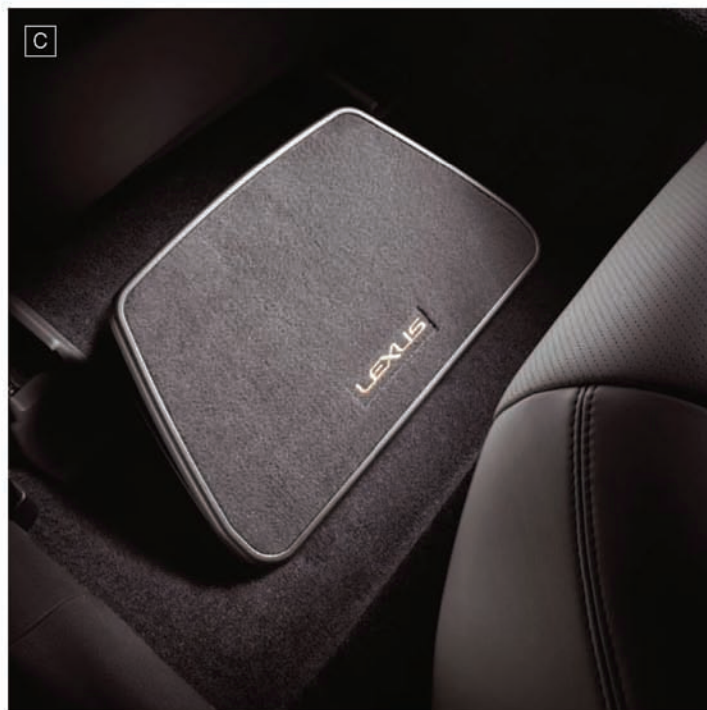

B. ДЕРЖАТЕЛЬ ДЛЯ ТЕЛЕФОНА С ЗАРЯДНЫМ УСТРОЙСТВОМ

PZ425-C0L00-00
PZ456-00890-00
PZ456-00L92-BT

C. ПОДСТАВКА ДЛЯ НОГ

PZ452-F0350-DD

ИНТЕРЬЕР

A.	ДЕТСКОЕ АВТОМОБИЛЬНОЕ КРЕСЛО BABYSAFE	73700-05160
B.	ДЕТСКОЕ АВТОМОБИЛЬНОЕ КРЕСЛО DUO PLUS (ISOFIX)	73700-05180
C.	ДЕТСКОЕ АВТОМОБИЛЬНОЕ КРЕСЛО KID	73700-05200
D.	БАГАЖНАЯ СЕТКА ВЕРТИКАЛЬНАЯ	PZ472-C0343-ZA
E.	БАГАЖНАЯ СЕТКА ГОРИЗОНТАЛЬНАЯ	PZ472-C0342-ZA
F.	БЛОКИРАТОР АКПП БЕАК-LOCK, бесштыревой	PL109-8K
G.	БЛОКИРАТОР КАПОТА	PLH00-DLK
H.	РЕЗИНОВЫЕ НАПОЛЬНЫЕ КОВРИКИ	PZ49L-C0350-RJ
I.	ТЕКСТИЛЬНЫЕ НАПОЛЬНЫЕ КОВРИКИ (без илл.)	
	- черный велюр	PZ452-C0358-AN
	- белый велюр	PZ452-C0358-AG
J.	КОВРИК БАГАЖНИКА РЕЗИНОВЫЙ	PZ434-C0301-PJ
K.	КОВРИК ВСЕСЕЗОННЫЙ (КОМПЛЕКТ ИЗ 4-ЕХ КОВРИКОВ)	
	- черный	KFMNP-LPZ47-20
	- бежевый	KFMNP-L4720-BG
L.	КОВРИК БАГАЖНИКА	
	- черный	KFMTN-PLP47-20
	- бежевый	KFMTN-P4720-BG