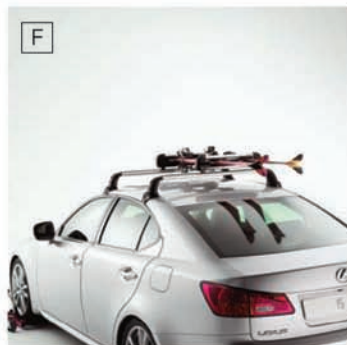

ЭКСТЕРЬЕР

A. ВЕРХНИЙ БАГАЖНИК	PZ403-C1612-GA
B. БОКС ДЛЯ БАГАЖА	
– черный, 380 л	PZ4AF-73181-90
– серебристый, 380 л	PZ4AF-73158-90
C. БОКС ДЛЯ ЛЫЖ	
– черный, 390л	PZ4AF-73183-90
– черный, 490 л	PZ4AF-73187-90
– серебристый, 410 л	PZ4AF-73154-90
D. КРЕПЛЕНИЕ ДЛЯ ВЕЛОСИПЕДА BARRACUDA	
– крепление "Стандарт"	PZ4AP-FR530-00
– крепление для установки на багажник справа	PZ4AF-99647-00
– крепление класса "Люкс"	PZ4AP-PR591-00
E. КРЕПЛЕНИЕ ДЛЯ ЛОДКИ	
– тип крепления: прямоугольный	PZ4AF-CN579-00
– тип крепления: Т-слот	PZ4AF-SN860-00
– тип крепления: прямоугольный и Т-слот (крепление класса "Люкс")	PZ4AP-HP837-00

F. КРЕПЛЕНИЕ ДЛЯ ЛЫЖ

– для 4-х пар лыж или 1-го сноуборда (тип крепления: прямоугольный)	PZ4AF-ZM907-00
– для 4-х пар лыж или 1-го сноуборда (тип крепления: Т-слот)	PZ4AF-ZM083-00
– для 4-х пар лыж или 2-х сноубордов (тип крепления: Т-слот)	PZ4AF-MK815-00
– для 6-х пар лыж или 4-х сноубордов (тип крепления: Т-слот)	PZ4AF-EV816-00
– для 6-х пар лыж или 4-х сноубордов (крепление класса "Люкс", тип крепления: прямоугольный и Т-слот)	PZ4AP-XT739-00

G. ПЛАТФОРМА ДЛЯ БАГАЖА (без илл.)

– тип крепления: прямоугольный	PZ4AF-AT324-00
– тип крепления: Т-слот	PZ4AF-AT932-00
– тип крепления: прямоугольный и Т-слот (крепление класса "Люкс")	PZ4AF-SF835-00

H. КРЕПЛЕНИЕ ДЛЯ СЕРФБОРДА/МАЧТЫ (без илл.)

– тип крепления: прямоугольный	PZ4AP-SQ533-00
– тип крепления: Т-слот	PZ4AP-AL833-00

I. ЗАЩИТА КАРТЕРА

– сталь 2мм	PZ4AL-00838-00
	PZ4AL-08330-00
– алюминий 5мм	PZ4AL-08330-00
	PZ4AL-08330-60

J. ЗАЩИТА КПП

– сталь 2мм	PZ4AL-00772-00
	PZ4AL-00772-60
– алюминий 5мм	PZ4AL-07700-00
	PZ4AL-07700-60