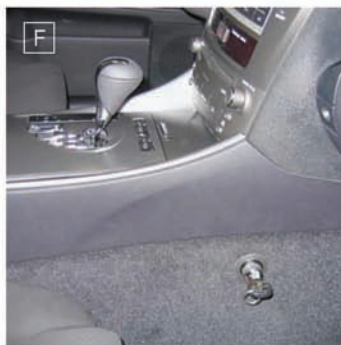

B. ДЕРЖАТЕЛЬ ДЛЯ ТЕЛЕФОНА С ЗАРЯДНЫМ УСТРОЙСТВОМ

PZ425-C0L00-00
PZ456-00890-00
PZ456-00L92-BT

C. ПОДСТАВКА ДЛЯ НОГ

PZ452-F0350-DD

ИНТЕРЬЕР

A.	ДЕТСКОЕ АВТОМОБИЛЬНОЕ КРЕСЛО BABYSAFE	73700-05160
B.	ДЕТСКОЕ АВТОМОБИЛЬНОЕ КРЕСЛО DUO PLUS (ISOFIX)	73700-05180
C.	ДЕТСКОЕ АВТОМОБИЛЬНОЕ КРЕСЛО KID	73700-05200
D.	БАГАЖНАЯ СЕТКА ВЕРТИКАЛЬНАЯ	PZ472-C0343-ZA
E.	БАГАЖНАЯ СЕТКА ГОРИЗОНТАЛЬНАЯ	PZ472-C0342-ZA
F.	БЛОКИРАТОР АКПП БЕАК-LOCK, бесштыревой	PL109-8K
G.	БЛОКИРАТОР КАПОТА	PLH00-DLK
H.	РЕЗИНОВЫЕ НАПОЛЬНЫЕ КОВРИКИ	PZ49L-C0350-RJ
I.	ТЕКСТИЛЬНЫЕ НАПОЛЬНЫЕ КОВРИКИ (без илл.)	
	- черный велюр	PZ452-C0358-AN
	- белый велюр	PZ452-C0358-AG
J.	КОВРИК БАГАЖНИКА РЕЗИНОВЫЙ	PZ434-C0301-PJ
K.	КОВРИК ВСЕСЕЗОННЫЙ (КОМПЛЕКТ ИЗ 4-ЕХ КОВРИКОВ)	
	- черный	KFMNP-LPZ47-20
	- бежевый	KFMNP-L4720-BG
L.	КОВРИК БАГАЖНИКА	
	- черный	KFMTN-PLP47-20
	- бежевый	KFMTN-P4720-BG