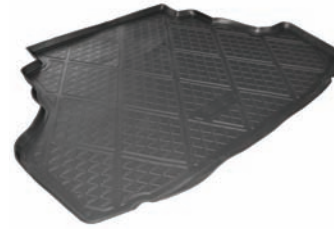

C

Детское кресло Kid (категории G2+3) предназначено для детей постарше, примерно до 12 лет (15-36 кг). Его конструкция позволяет детям пользоваться ремнем безопасности. Сиденье обеспечивает оптимальную боковую поддержку и защиту в случае бокового удара. Высоту подголовника можно регулировать по росту ребенка.

A. ДЕТСКОЕ АВТОМОБИЛЬНОЕ КРЕСЛО BABYSAFE	73700-05160
B. ДЕТСКОЕ АВТОМОБИЛЬНОЕ КРЕСЛО DUO PLUS (ISOFIX)	73700-05180
C. ДЕТСКОЕ АВТОМОБИЛЬНОЕ КРЕСЛО KID	73700-05200

D

E

F

G

H

J

K