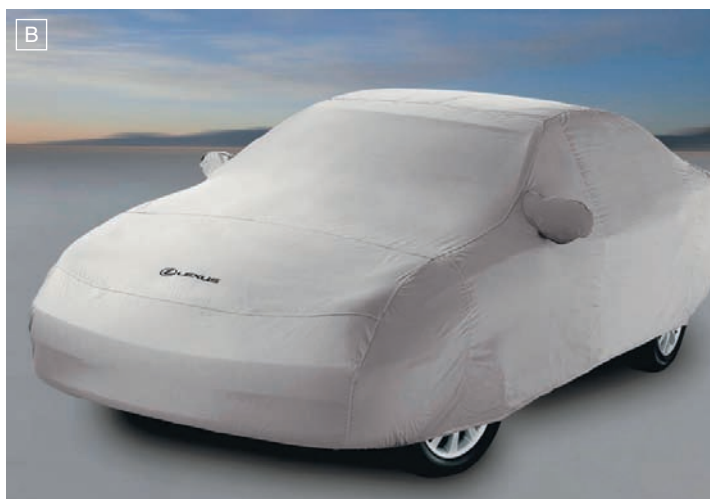

ЭКСТЕРЬЕР

A. ЛЕГКОСПЛАВНЫЕ КОЛЁСНЫЕ ДИСКИ E-SPORT 17"	PT918-33070
B. ЧЕХОЛ НА А/М	PT248-33070
C. СЕКРЕТНЫЕ КОЛЕСНЫЕ ГАЙКИ	PZ413-C0680-00
D. ЗАЩИТА КАРТЕРА ДВИГАТЕЛЯ И КПП, АЛЮМИНИЙ	PZ4AL-01896-00
E. ЗАЩИТА КАРТЕРА ДВИГАТЕЛЯ И КПП, СТАЛЬ	PZ4AL-08970-00
F. КОМПЛЕКТ КРЕПЕЖА ДЛЯ ЗАЩИТЫ КАРТЕРА ДВИГАТЕЛЯ И КПП	PZ4AL-01896-60