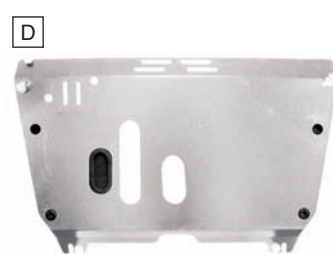

КОМФОРТ И БЕЗОПАСНОСТЬ

A

Детское кресло Babysafe (категории G0) предназначено для самых маленьких пассажиров в возрасте до 15 месяцев (до 13 кг). Кресло надежно крепится стандартным трехточечным ремнем безопасности. Съемный чехол легко стирается, складной тент служит прекрасной защитой от солнца и ветра.