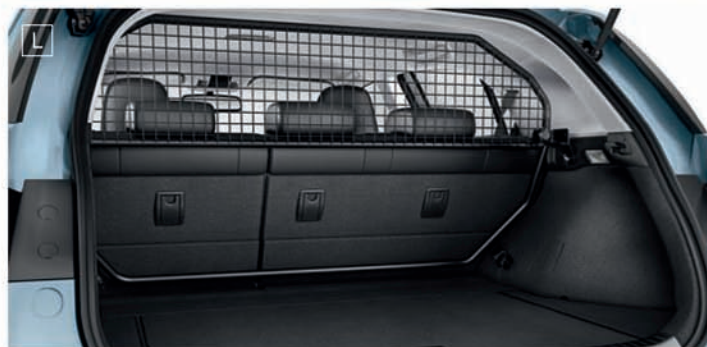

F. БОКСЫ ДЛЯ БАГАЖА

- серебристый, 380 л	PZ4AF-73158-90
- чёрный, 380 л	PZ4AF-73181-90

G. БОКСЫ ДЛЯ ЛЫЖ

- серебристый, 410 л	PZ4AF-73154-90
- чёрный, 390л	PZ4AF-73183-90
- чёрный, 490 л	PZ4AF-73187-90

H. ПРОВОДКА ФАРКОПА 13 п (без илл.)

PZ457-Z0561-00

I. КРЕПЛЕНИЕ ДЛЯ ПЕРЕВОЗКИ ВЕЛОСИПЕДОВ

PZ408-00692-00

- кронштейн для установки крепления для перевозки велосипедов	PZ408-Z0690-00

J. ВЕРТИКАЛЬНАЯ БАГАЖНАЯ СЕТКА

PT347-76110

K. ГОРИЗОНТАЛЬНАЯ БАГАЖНАЯ СЕТКА

PZ472-Z0340-ZA

L. СОБАЧНИК

PZ483-Z0120-00