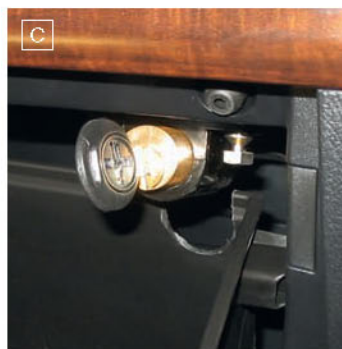

ИНТЕРЬЕР

A. ВСЕСЕЗОННЫЕ КОВРИКИ С ВЫСОКИМ БОРТОМ В БАГАЖНИК

– черные	LFMTN-PLP47-54
– бежевые	LFMTN-P4754-BG
– серые	LFMTN-P4754-GR

B. ТЕКСТИЛЬНЫЕ КОВРИКИ САЛОНА

– черные	PZ452-J8350-AG
– коричневые	PZ452-J8350-A3

C. БЛОКИРАТОРЫ

– блокиратор КПП	PL140-2K
– блокиратор капота	PLH00-DLK
– мастер комплект блокираторов КПП и капота	PL140-2KHD

D. ПОДСТАВКА ДЛЯ НОГ

PZ452-F0350-DD

E. ПЕПЕЛЬНИЦА

08171-00810

F. ИНФРАКРАСНЫЕ БЕСПРОВОДНЫЕ НАУШНИКИ

PT296-60081