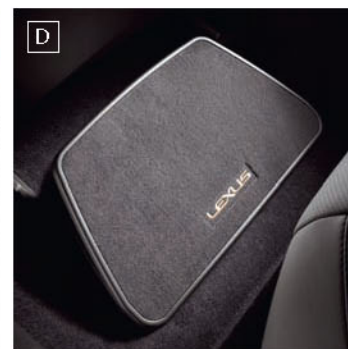

ИНТЕРЬЕР

A. ВСЕСЕЗОННЫЕ КОВРИКИ С ВЫСОКИМ БОРТОМ В БАГАЖНИК

– черные	LFMTN-PLP47-54
– бежевые	LFMTN-P4754-BG
– серые	LFMTN-P4754-GR

B. ТЕКСТИЛЬНЫЕ КОВРИКИ САЛОНА

– черные	PZ452-J8350-AG
– коричневые	PZ452-J8350-A3

C. БЛОКИРАТОРЫ

– блокиратор КПП	PL140-2K
– блокиратор капота	PLH00-DLK
– мастер комплект блокираторов КПП и капота	PL140-2KHD

D. ПОДСТАВКА ДЛЯ НОГ

PZ452-F0350-DD

E. ПЕПЕЛЬНИЦА

08171-00810

F. ИНФРАКРАСНЫЕ БЕСПРОВОДНЫЕ НАУШНИКИ

PT296-60081