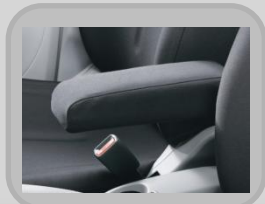

Защитная пленка (комплект 9 элементов)
набор для защиты:
левая и правая крышка зарядки,
Наклейка защитная на задний бампер,
наклейки на дверные ручки (4),
Наклейка на заднюю дверь.
MZ314522

Интерьер и комфорт