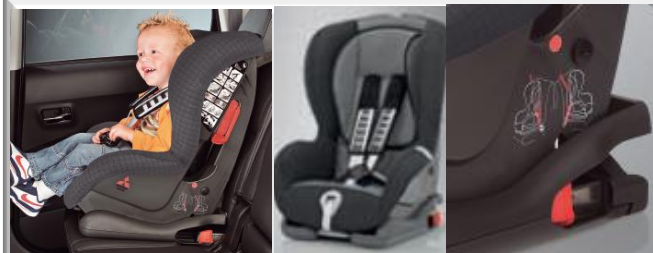

Автоматический механизм наклона передней панели

Audio/Vидеовыход для Развлечения пассажиров второго ряда

Камера заднего вида

Подключение и управление iPod

Меню выбора языка на экране дисплея

Управление на рулевом колесе

(устанавливается в задн. бампер)

XS90204

Знак аварийной остановки

MZ312957

Автомобильное кресло Mitsubishi Duo Plus с ISOFIX

(9-18 кг, 8 мес - 4 года)

MZ313045B

Автомобильное кресло Mitsubishi Baby-Safe Plus

(до 13 кг, до 15 мес)

MZ314393

Mitsubishi ISO-FIX система для кресла Baby-Safe Plus

для MZ314393

MZ314394

Автомобильное кресло Mitsubishi Kid Plus (15-36 кг, от 3-х до 12 лет)

MZ314250

Транспортировка и досуг