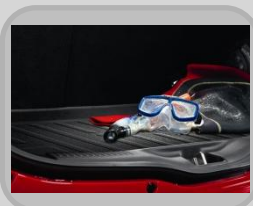

(до 13 кг, до 15 мес)

MZ314393

Mitsubishi ISO-FIX система для кресла Baby-Safe Plus

для MZ314393

MZ314394

Автомобильное кресло Mitsubishi Kid Plus (15-36 кг, от 3-х до 12 лет)

MZ314250

Транспортировка и досуг