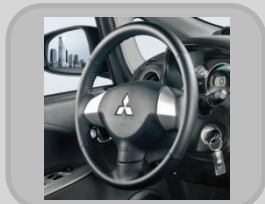

Интерьер и комфорт

Комплект текстильных ковриков

Черные. Серия "Комфорт": антрацит 450 гр/м2
MZ314511

Комплект текстильных ковриков с логотипом

Черные. Серия "Элегант": велюр 800 гр/м2
MZ314510