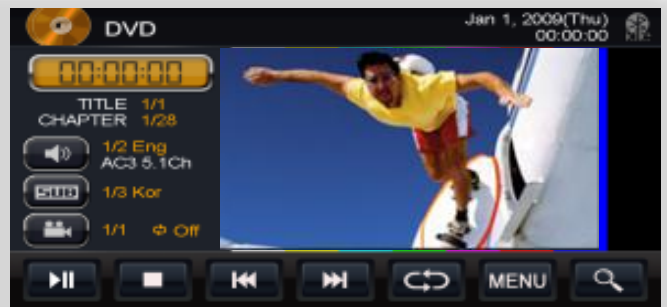

Мультимедиа