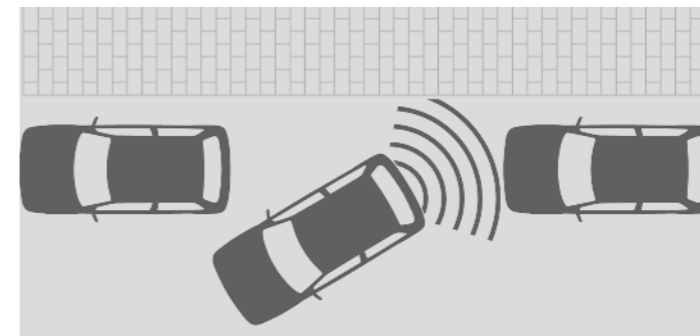

**3.17 Датчик парковки**  
Набор из четырех сенсоров диаметром 25 мм (могут быть окрашены в цвет кузова) с пьезозуммером  
**990E0-68L49-000**

**3.18 Датчик дождя**  
Автоматически включает дворники лобового стекла, подбирает оптимальный режим и интервал их работы  
**990E0-65J81-000**