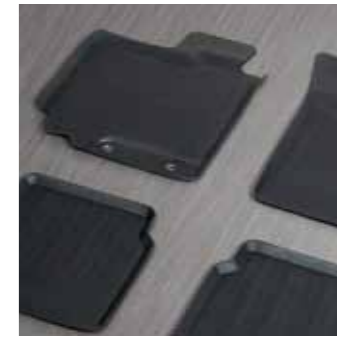

2.21 Набор резиновых ковриков в салон¹

Набор из четырех резиновых ковриков с высокими бортиками, включая фиксирующий крепеж (75921-76G01-000)
75901-71LB0-000

1. Доступны на складе Suzuki Motor Rus с середины августа 2011 года.