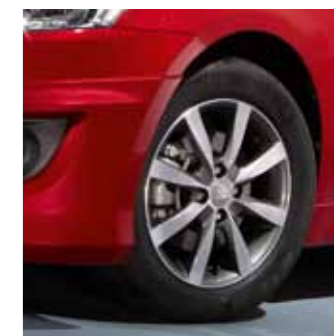

1.9 Легкосплавные диски «Beat» 5 x 15»
Дизайн с 8 спицами, вкл. центральные колпачки, для шин 175/65 R15

Титановые полированные
990E0-68L79-000