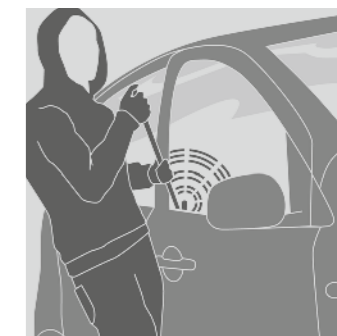

3.20 Сигнализация
Для версий с системой автоматического открывания дверей и электронной системой идентификации водителя. Только для комплектаций с левым рулем.
990E0-68L46-000