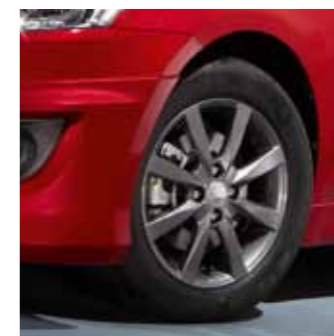

1.9 Легкосплавные диски «Beat» 5 x 15»
Дизайн с 8 спицами, вкл. центральные колпачки, для шин 175/65 R15

Титановые
990E0-68L78-000