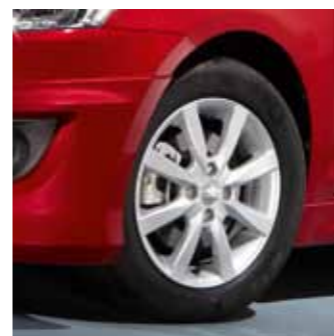

1.9 Легкосплавные диски «Beat» 5 x 15»
Дизайн с 8 спицами, вкл. центральные колпачки, для шин 175/65 R15

Серебристые
990E0-68L72-000