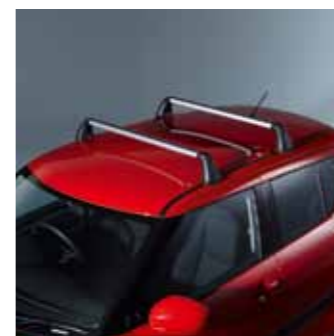

### 4.15 Грузовая корзинка для крепления на крышу<sup>4</sup>

Для перевозки крупногабаритных грузов размерами 114x96x11 см.  
**99000-990YT-406**