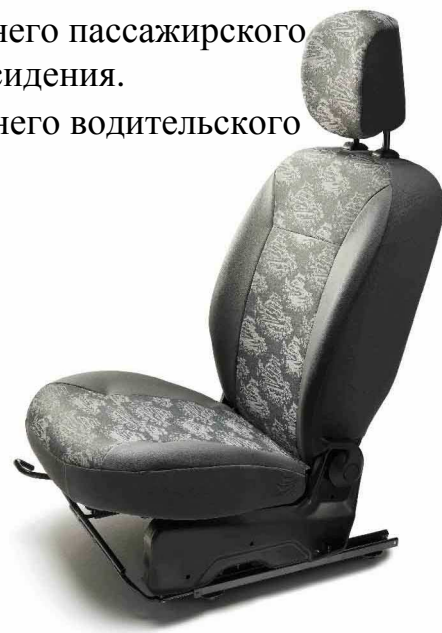

77 11 424 371 - чехол BURANO на 2 передних сидения с откидным столиком. Пассажи́рское сидение не складывается.

77 11 424 372 - чехол BURANO на 2 передних сидения Пассажи́рское сидение не складывается.

77 11 424 801 - чехол BURANO на 2 передних сидения с откидным столиком. Пассажи́рское сидение складывается.

77 11 424 803 - чехол BURANO на задние сидения.

Спинка заднего сидения складывается в соотношении 1/3 и 2/3

77 11 424 780 - чехол AQUILA EVOLUTION для стандартного переднего сидения - 1 шт (подходит как для водительского, так и для пассажирского сидения).

77 11 424 781 - чехол AQUILA EVOLUTION для переднего пассажирского сидения с пластиковой накладкой на задней части спинки сидения.

77 11 424 782 - чехол AQUILA EVOLUTION для переднего водительского сидения, совместимый с подушкой безопасности.