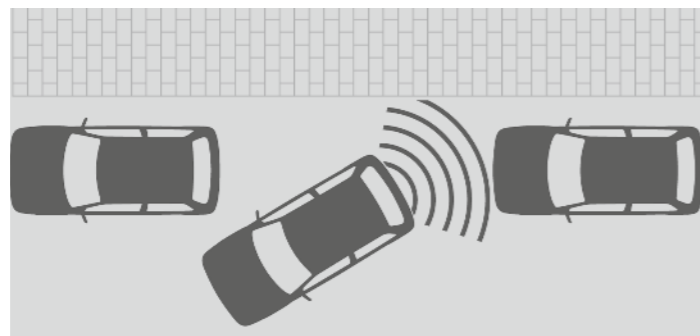

3.22 Датчик парковки

Набор из четырех сенсоров диаметром 25 мм (могут быть окрашены в цвет кузова) с пьезозуммером

■ 990E0-65J10-000