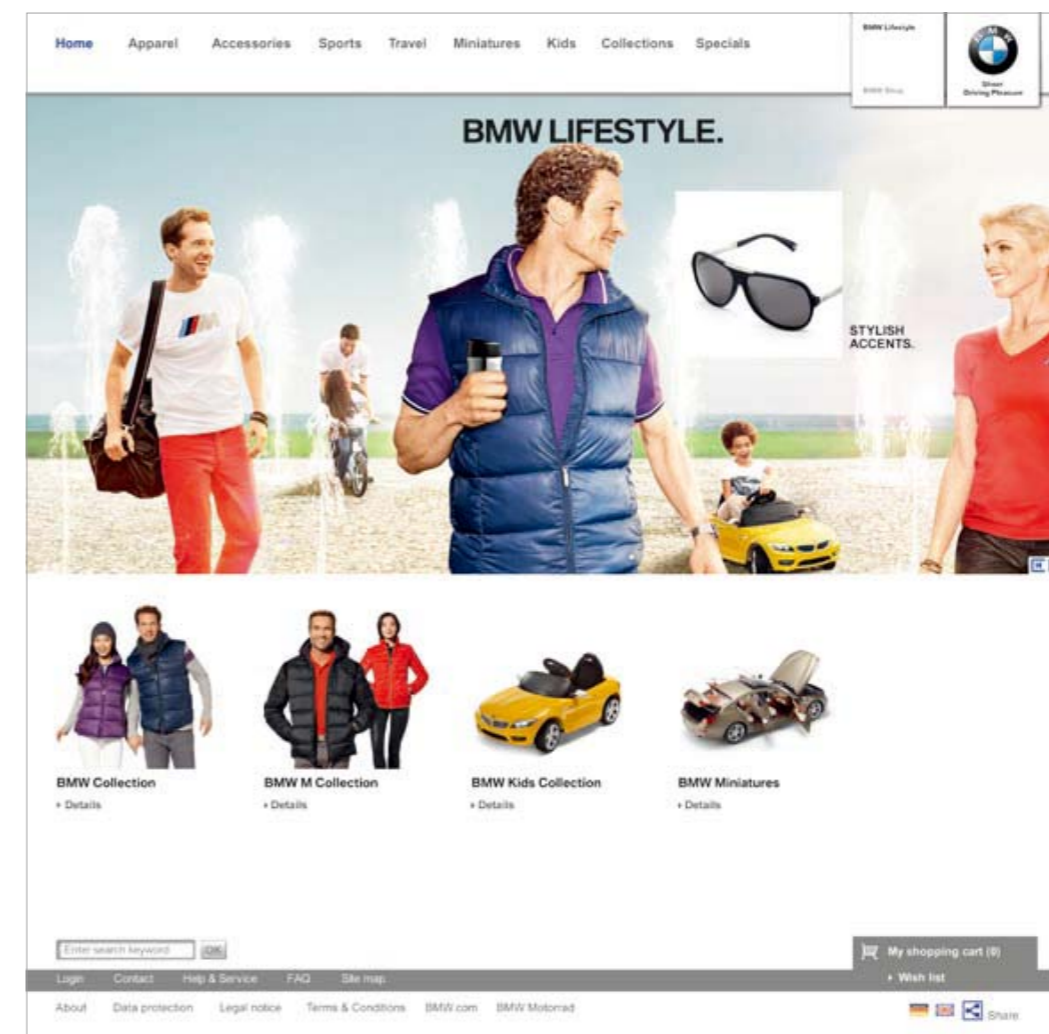

ПОГРУЗИТЕСЬ В ВОЛНУЮЩИЙ МИР BMW LIFESTYLE.

Продукты BMW Lifestyle Вы можете найти у официальных дилеров BMW или на сайте <http://shop.bmw.ru>. Здесь Вы можете получить подробную информацию о всей продукции BMW Lifestyle. Кроме того, здесь Вас ожидают интересные материалы для скачивания.

БОЛЬШЕ BMW LIFESTYLE У ОФИЦИАЛЬНЫХ ДИЛЕРОВ BMW И НА САЙТЕ [HTTP://SHOP.BMW.RU](http://shop.bmw.ru)