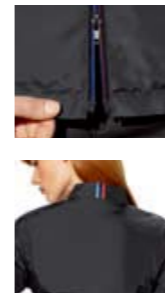

Цена: 6850,00 руб

Цена: 6850,00 руб

Высококачественная женская куртка хорошо сидит и при этом крайне удобна – благодаря капюшону на подкладке с пришитым воротником-стойкой, а также резинке в рубчик по низу и на рукавах. Молния украшена полосами типичных цветов М. Крайне привлекательны также мягкие накладки на плечах и локтях из контрастного материала. Динамичная отделка благодаря принту „M. The most powerful letter in the world“ у задней кромки и прорезиненному логотипу М спереди. Материал: 95% хлопок, 5% эластан.

Обеспечивает комфортное тепло – благодаря высококачественному материалу с приятной внутренней флисовой стороной. Стильный внешний вид благодаря воротнику-стойке и особым деталям, таким как простеганные вставки на плечах и локтях, и гляцевое покрытие на молнии. С надписью „M. The most powerful letter in the world“ на задней стороне. Материал: американский флис, 100% хлопок.

Антрацит

XS-XXL 80 14 2 344 391-396

Антрацит

S-XXXL 80 14 2 344 374-379

Цена: 8040,00 руб

Оригинальная куртка для любой погоды. Ветронепроницаемая и водоотталкивающая нейлоновая куртка адаптируется к самым разным погодным условиям. Привлекает внимание высококачественный легкий материал с накладками на плечах и рукавах контрастного красного цвета. Характерный стиль BMW M она приобретает благодаря застежке-молнии с полосами BMW M, тесьме с полосами сзади и прорезиненному логотипу BMW M спереди. Чтобы подчеркнуть женский силуэт, женская нейлоновая куртка дополнительно приталена. Мужская куртка имеет интегрированный капюшон. Материал: 100% нейлон канвас.

Мужчины, антрацит

S-XXXL 80 14 2 297 261-266

Женщины, антрацит

XS-XXL 80 14 2 297 285-290