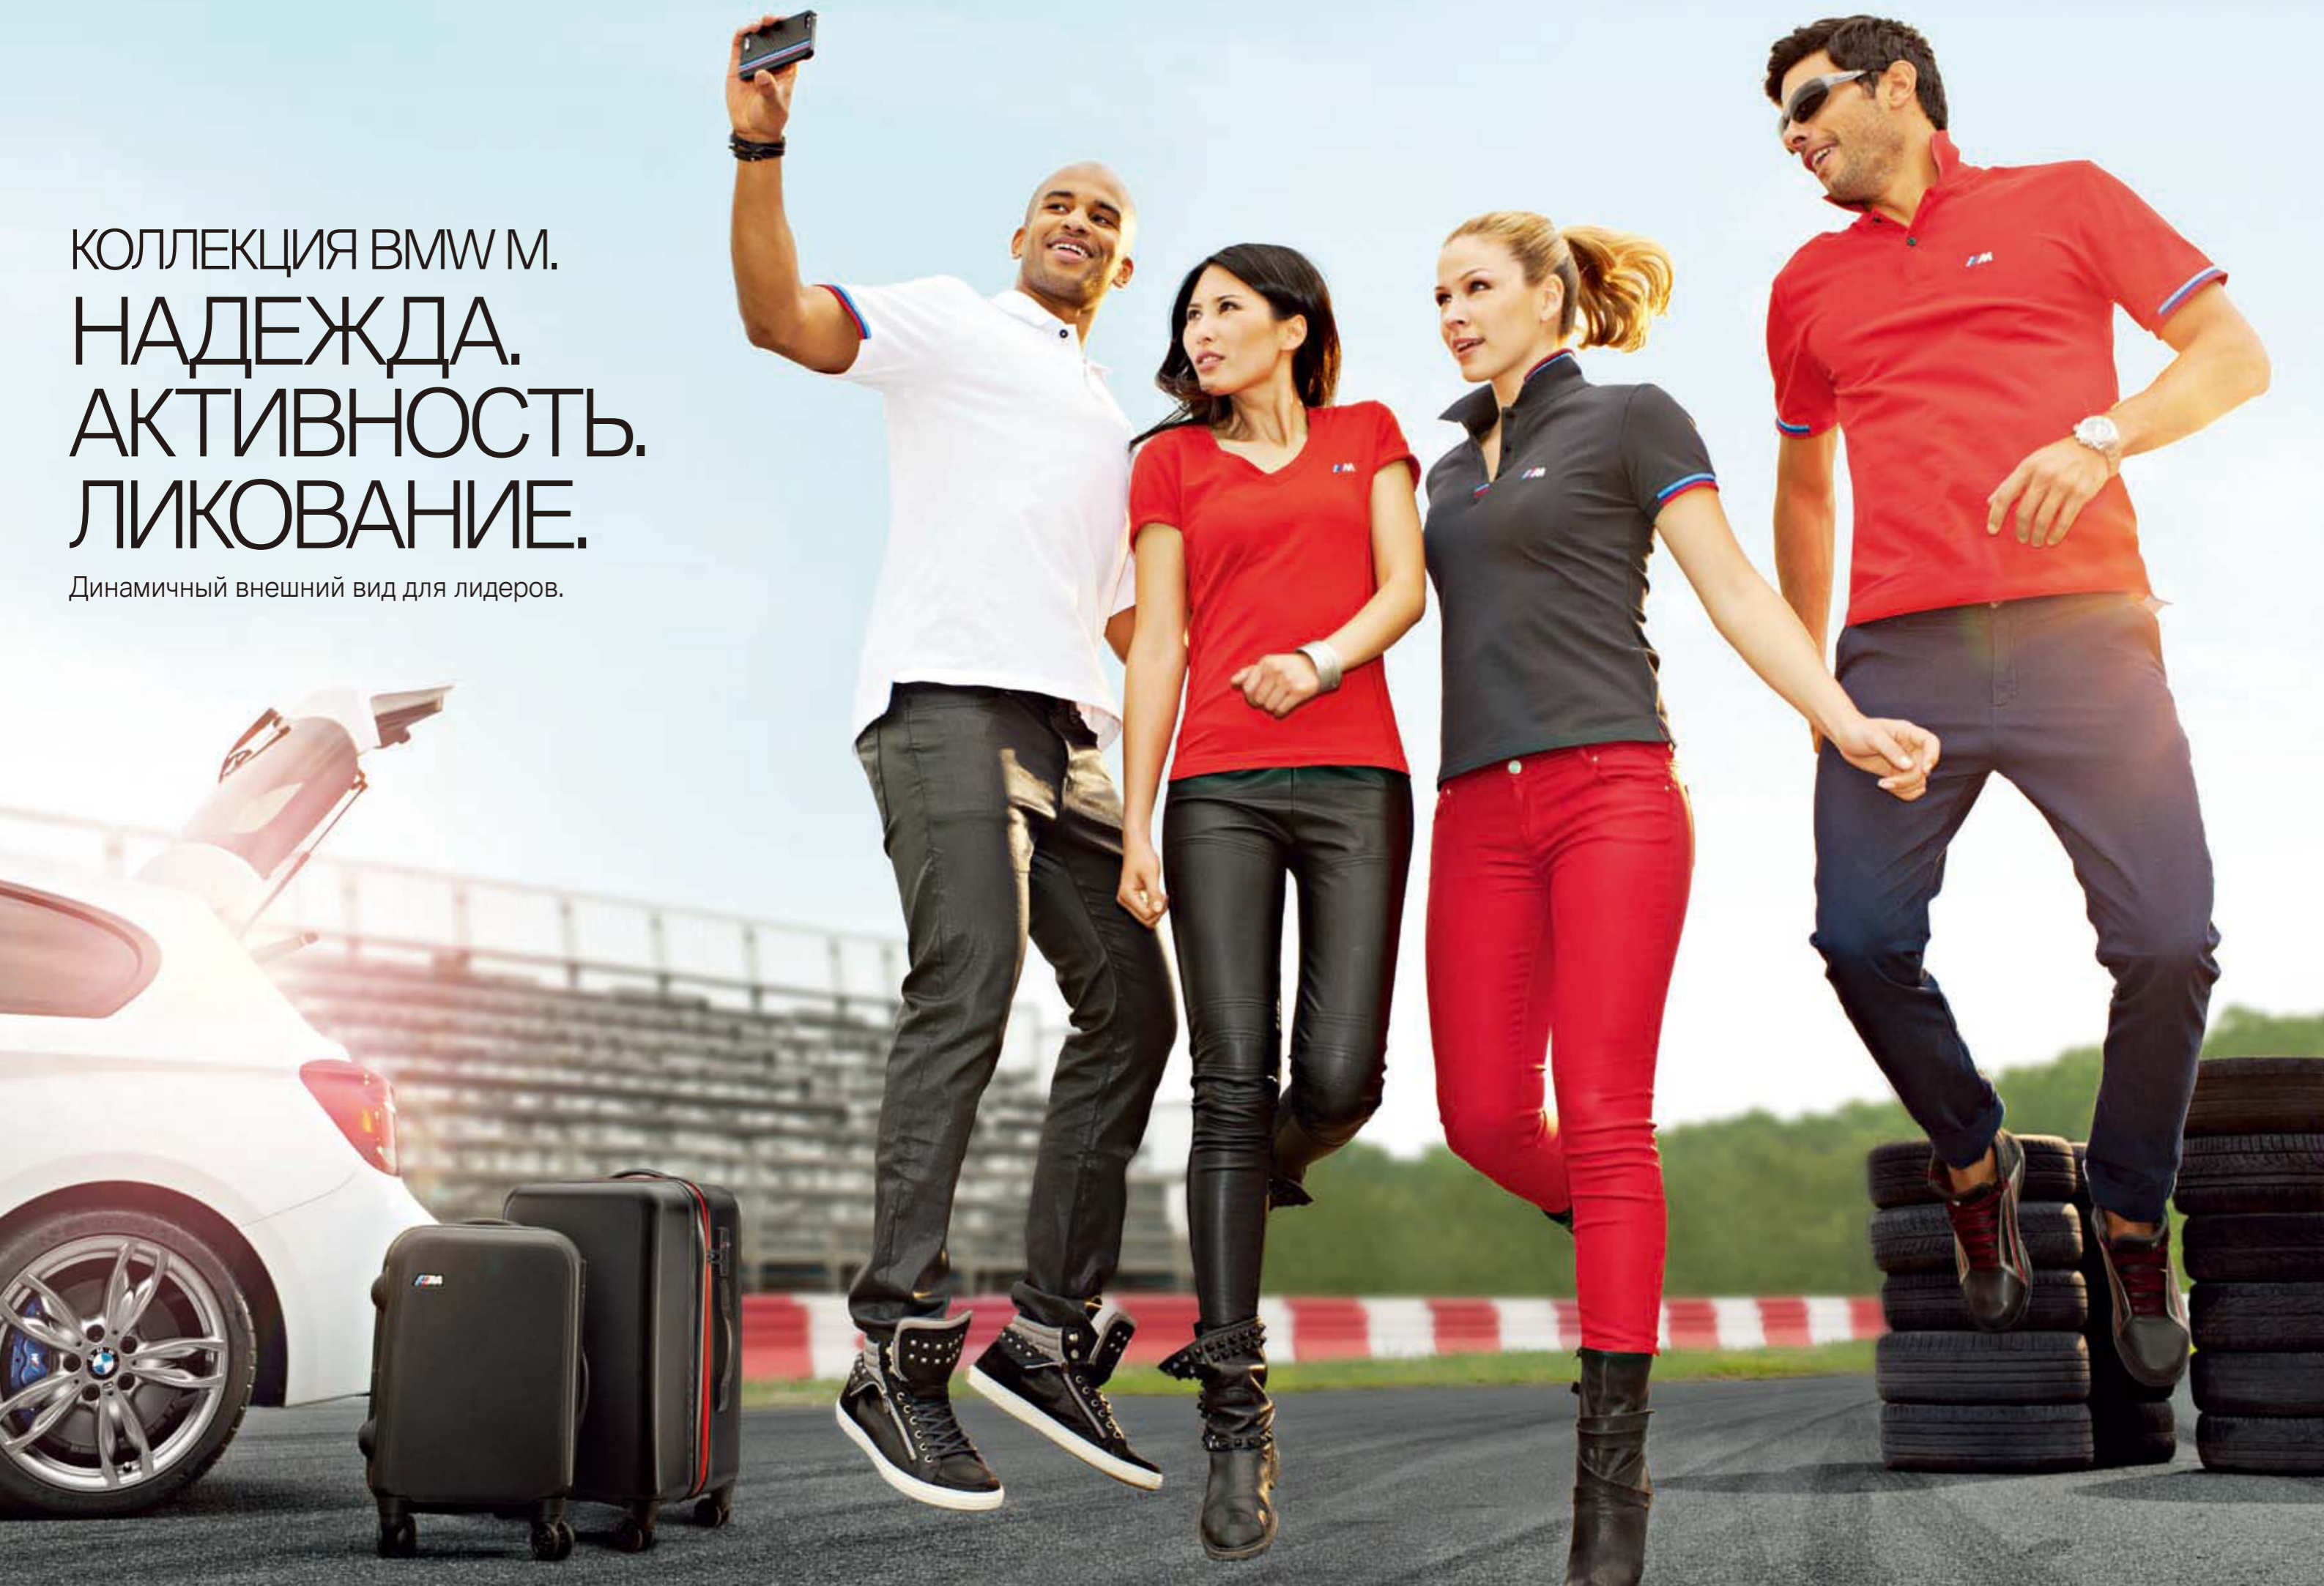

**Темно-синий** 80 56 2 211 970

КОЛЛЕКЦИЯ BMW M.  
НАДЕЖДА.  
АКТИВНОСТЬ.  
ЛИКОВАНИЕ.

Динамичный внешний вид для лидеров.