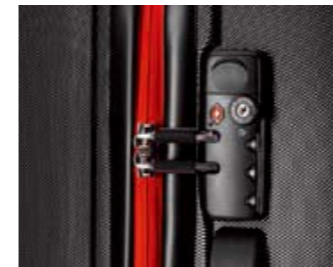

Вид на 360°

Откройте для себя еще больше деталей благодаря виду на 360°. Просто просканируйте QR-код своим смартфоном. Для этого Вам требуется приложение QR-Reader.

Цена: 11150,00 руб

Цена: 12390,00 руб

Путешествовать с динамикой. Чемодан M Bordcase с вытягивающейся телескопической ручкой и большой чемодан M на колесиках образуют удачный комплект. Красная молния ставит цветовой акцент с бегунком дизайна полос BMW M. Максимальную защиту обеспечивает замок TSA благодаря дополнительной индивидуальной возможности заперения с помощью цифрового кода. Внутри чемодан также имеет много функций: прочные стяжные ремни, сетчатый карман и крышка с карманом на молнии. Второе основное отделение имеет дополнительную черную сетчатую крышку с красной молнией. Для защиты предметов чемодан изнутри обит ватой. С цветной эмблемой BMW M на лицевой стороне и пластинкой с эмблемой BMW M в ручке. Материал: поликарбонат, подкладка: 100% полиэстер. Размеры (ДxШxГ): 55x40x20 см. Масса: 3,7 кг.

Спортивный попутчик в любых путешествиях – высококачественный чемодан с четырьмя двойными роликами и широкой телескопической ручкой для крепления сумки для документов. Интересные цветовые акценты расставляют красная молния по периметру и бегунок с полосками M. Особенно надежен замок TSA и дополнительное устройство для индивидуального заперения с помощью цифрового кода. Внутреннее пространство хорошо защищено и обеспечивает порядок – благодаря стяжным ремням, практичной сетчатой крышке и обивке из ваты, включая боковой карман, а также крышку с сумкой на молнии. Пластинка с тисненой эмблемой M на ручке и цветная эмблема BMW M на крышке. Материал: поликарбонат, подкладка: 100% полиэстер. Размеры (ДxШxГ): 60x42x30 см. Масса: 4,2 кг.

Черный

80 22 2 344 401