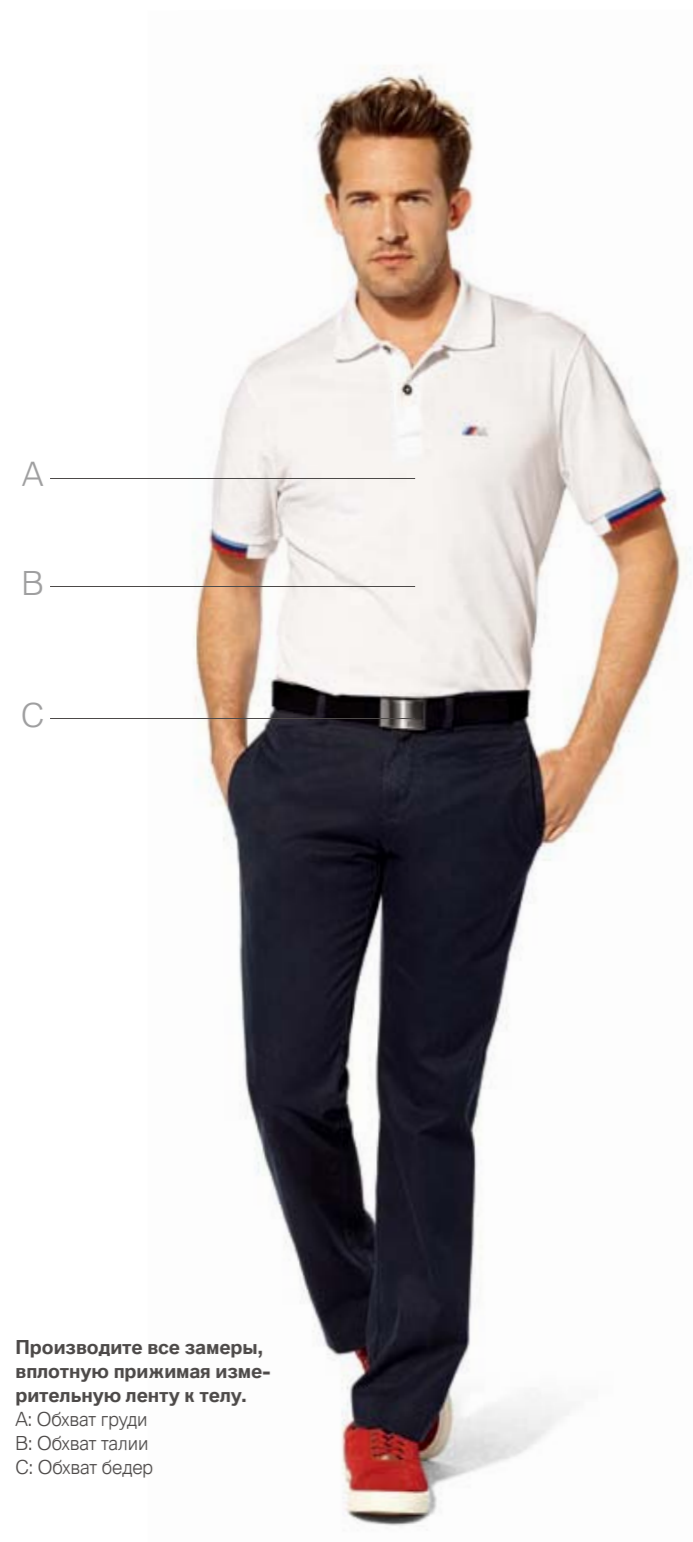

ТАБЛИЦА РАЗМЕРОВ.

Производите все замеры, вплотную прижимая измерительную ленту к телу.

A: Обхват груди
B: Обхват талии
C: Обхват бедер

ЖЕНЩИНЫ						
Международные размеры	XS	S	M	L	XL	XXL
Обхват груди в см	82-85	86-89	90-93	94-97	98-101	102-105
Обхват талии в см	66-69	70-73	74-77	78-81	82-85	86-90
Обхват бедер в см	92-95	96-98	99-101	102-104	105-107	108-110

МУЖЧИНЫ						
Международные размеры	S	M	L	XL	XXL	XXXL
Обхват груди в см	98-101	102-105	106-109	110-113	114-117	118-121
Обхват талии в см	86-89	90-94	95-99	100-104	105-109	110-114
Обхват бедер в см	102-105	106-109	110-113	114-117	118-121	122-125

СООТВЕТСТВИЕ РАЗМЕРОВ ОДЕЖДЫ В РАЗНЫХ СТРАНАХ					
ЖЕНЩИНЫ	XS	S	M	L	XL
D/NL	36	38	40	42	44
IT	42	44	46	48	50
FR/BE/ES	38	40	42	44	46
GB/AU	10	12	14	16	18
US	6-8	8-10	10-12	12-14	14-16
JP	11	13	15	17	19

СООТВЕТСТВИЕ РАЗМЕРОВ ОДЕЖДЫ В РАЗНЫХ СТРАНАХ					
МУЖЧИНЫ	S	M	L	XL	XXL
D/NL/IT/ES/FR/BE	50	52	54	56	58
GB/AU/US	42	44	46	48	50
JP	L	LL	XL	-	-

СООТВЕТСТВИЕ РАЗМЕРОВ ОДЕЖДЫ В РАЗНЫХ СТРАНАХ						
УНИСЕКС	XS	S	M	L	XL	XXL
D/NL/IT/ES/FR/BE	48	50	52	54	56	58
GB/AU/US	38	40	42	44	46	50
JP	ML	L	LL	XL	-	-