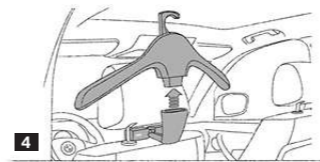

1-3 Детские кресла BMW

Новые детские кресла отличаются особой безопасностью и комфортом благодаря встроенным пневмоставкам, которые обеспечивают защиту головы при боковом ударе, а в повседневной жизни мягкие и приятные. Предлагаются черного цвета/цвета антрацит или черного/синего цвета.

BMW Baby Seat группы 0+ с ISOFIX (илл. 3)

Идеальное сиденье для малышек в возрасте до 15 месяцев (ок. 13 кг). Удерживающая система включает в себя переносную люльку со съемным солнцезащитным козырьком, встроенные пневмоставки и основание ISOFIX Base. Сиденье может крепиться без использования ISOFIX Base с помощью ремня безопасности. Удобные пятиточечные ремни и их магнитные язычки облегчают пристегивание. Регулировка ремня по высоте с визуальной индикацией может осуществляться одной рукой и позволяет установить ремень в оптимальное положение. Пригодно также для установки на самолетных креслах (без ISOFIX Base – с сертификатом TÜV-Rheinland).

BMW Junior Seat группы 1 с ISOFIX (илл. 2)

Кресло Junior Seat группы 1 оптимально для детей от 10 месяцев до 3,5 лет (ок. 9 – 18 кг). Оно включает в себя кресло с пятиточечным ремнем безопасности, встроенные пневмоставки и основание ISOFIX Base, которое может использоваться также с креслом Baby Seat группы 0+ и Junior Seat группы 1. Кресло фиксируется вместе с ISOFIX Base. Особая безопасность обеспечивается при установке против хода движения. Возможна и установка по ходу движения. Пятиточечные ремни и магнитные язычки обеспечивают простое пристегивание. Удобство в пользовании благодаря регулировке ремня по высоте одной рукой.

BMW Junior Seat группы 2/3 (илл. 1)

Безопасность и комфорт для детей в возрасте от 3 до 12 лет (15 – 36 кг и 95 – 150 см) благодаря встроенным пневмоставкам. Регулируемая по углу наклона спинка идеально адаптируется к сиденью автомобиля. Кресло крепится трехточечным автомобильным ремнем безопасности и может быть дополнительно связано с помощью фиксаторов с креплениями ISOFIX автомобиля. Благодаря оснащению шкалой роста запатентованному механизму, позволяющему одной рукой регулировать высоту и ширину кресла, оно может "расти" вместе с ребенком. Запатентованная функция складывания спинки облегчает переноску кресла вне автомобиля, например в путешествиях.

1 Солнцезащитные шторки

Одноставные шторки легко и быстро крепятся на стекла задних дверей. Идеально гармонируют с современным поколением детских кресел BMW. Защищают от яркого солнца. Если шторки не нужны, их можно легко и компактно сложить в нейлоновую сумку, входящую в комплект поставки.

4-7 Система Travel & Comfort

Базовый держатель этой модульной системы просто крепится между стойками подголовника. На нем по выбору можно укрепить плечики для одежды, складной столик, универсальный крючок или держатель для Apple iPad (см. стр. 11).

8 Светодиодный фонарик, подзаряжаемый

Для подзарядки маленький фонарик можно подключить к розетке на 12 В.

9 Автономный отопитель