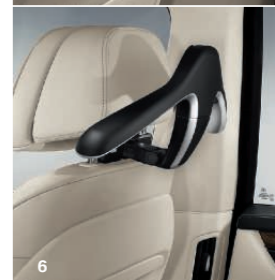

МАССА МЕСТА ДЛЯ ЭМОЦИЙ И МНОГОГО ДРУГОГО. ОРИГИНАЛЬНЫЕ АКСЕССУАРЫ BMW ДЛЯ ИНТЕРЬЕРА.

1-3 Детские кресла BMW

Новые детские кресла отличаются особой безопасностью и комфортом благодаря встроенным пневмоставкам, которые обеспечивают защиту головы при боковом ударе, а в повседневной жизни мягкие и приятные. Предлагаются черного цвета/цвета антрацит или черного/синего цвета.

BMW Baby Seat группы 0+ с ISOFIX (илл. 3)

Идеальное сиденье для малышек в возрасте до 15 месяцев (ок. 13 кг). Удерживающая система включает в себя переносную люльку со съемным солнцезащитным козырьком, встроенные пневмоставки и основание ISOFIX Base. Сиденье может крепиться без использования ISOFIX Base с помощью ремня безопасности. Удобные пятиточечные ремни и их магнитные язычки облегчают пристегивание. Регулировка ремня по высоте с визуальной индикацией может осуществляться одной рукой и позволяет установить ремень в оптимальное положение. Пригодно также для установки на самолетных креслах (без ISOFIX Base – с сертификатом TÜV-Rheinland).

BMW Junior Seat группы 1 с ISOFIX (илл. 2)

Кресло Junior Seat группы 1 оптимально для детей от 10 месяцев до 3,5 лет (ок. 9 – 18 кг). Оно включает в себя кресло с пятиточечным ремнем безопасности, встроенные пневмоставки и основание ISOFIX Base, которое может использоваться также с креслом Baby Seat группы 0+ и Junior Seat группы 1. Кресло фиксируется вместе с ISOFIX Base. Особая безопасность обеспечивается при установке против хода движения. Возможна и установка по ходу движения. Пятиточечные ремни и магнитные язычки обеспечивают простое пристегивание. Удобство в пользовании благодаря регулировке ремня по высоте одной рукой.

BMW Junior Seat группы 2/3 (илл. 1)