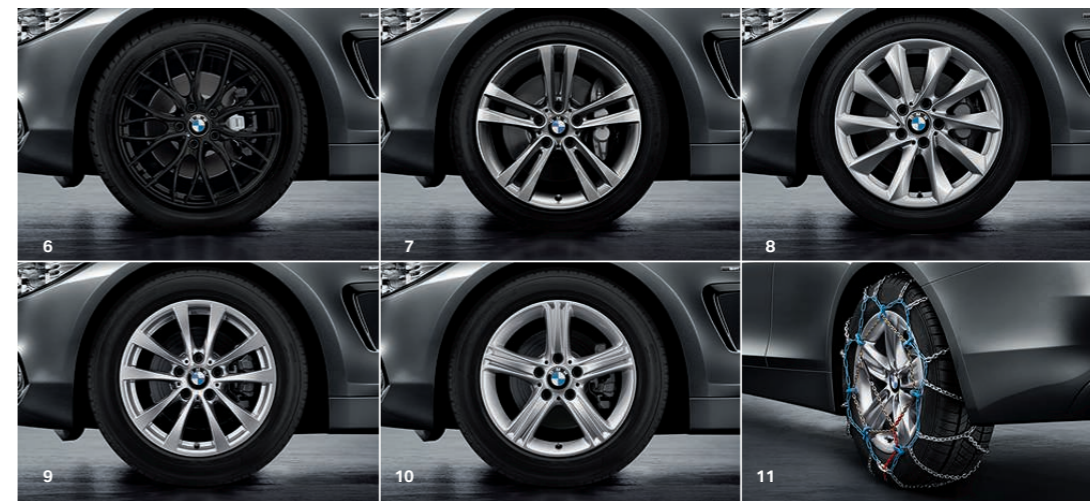

ИДЕАЛЬНОЕ СОЧЕТАНИЕ ЭЛЕГАНТНОСТИ И АТЛЕТИЗМА. ОРИГИНАЛЬНЫЕ АКСЕССУАРЫ BMW ДЛЯ ЭКСТЕРЬЕРА.